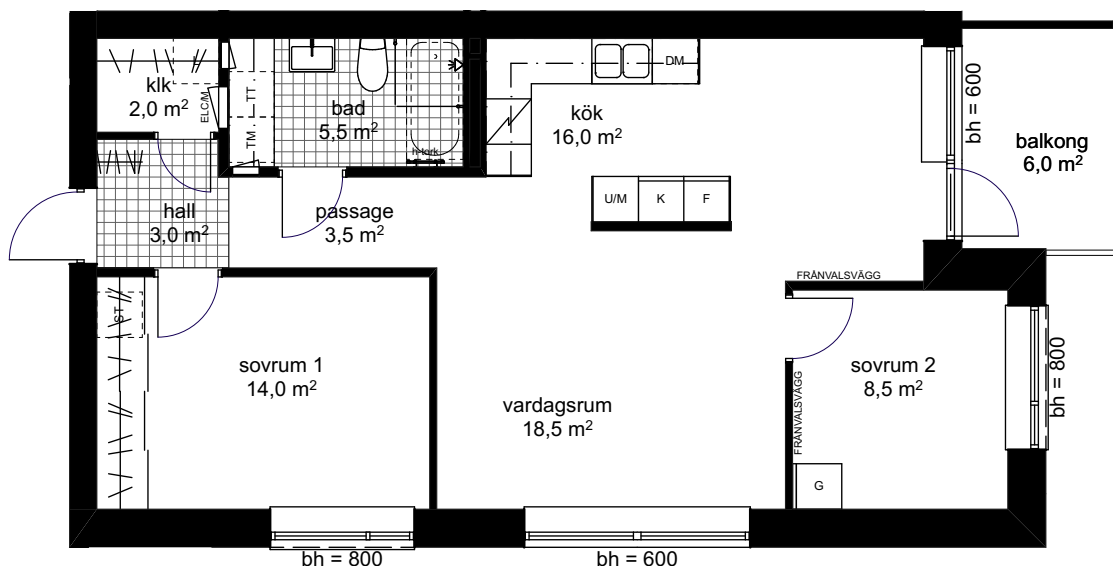

HSB BRF BJÖRKALUND 1, NORRKÖPING

3 RoK, 73,5 kvm

Hus 1 - Plan 1, 2 & 3

Lägenhet 8, 14 & 20

Skala 1:100

FÖRKLARINGAR

DM	Diskmaskin	klk	Klädkammare
F	Frys-skåp	ELC/M	Elcentral/media
K	Kylskåp	bh =	Bröstningshöjd fönster
K/F	Kombinerat kyl- och frysskåp	h-tork	Handdukstork
U/M	Högskåp med ugn och micro		Spishäll
TM	Tvättmaskin		Skjuddörr
TT	Torktumlare		Hatthylla/ skjuddörrs-garderobsinredning
KM	Kombimaskin		Klinker i wc/badrum/hall
G	Garderob		Plats för badkar
ST	Städ		
L	Linne		