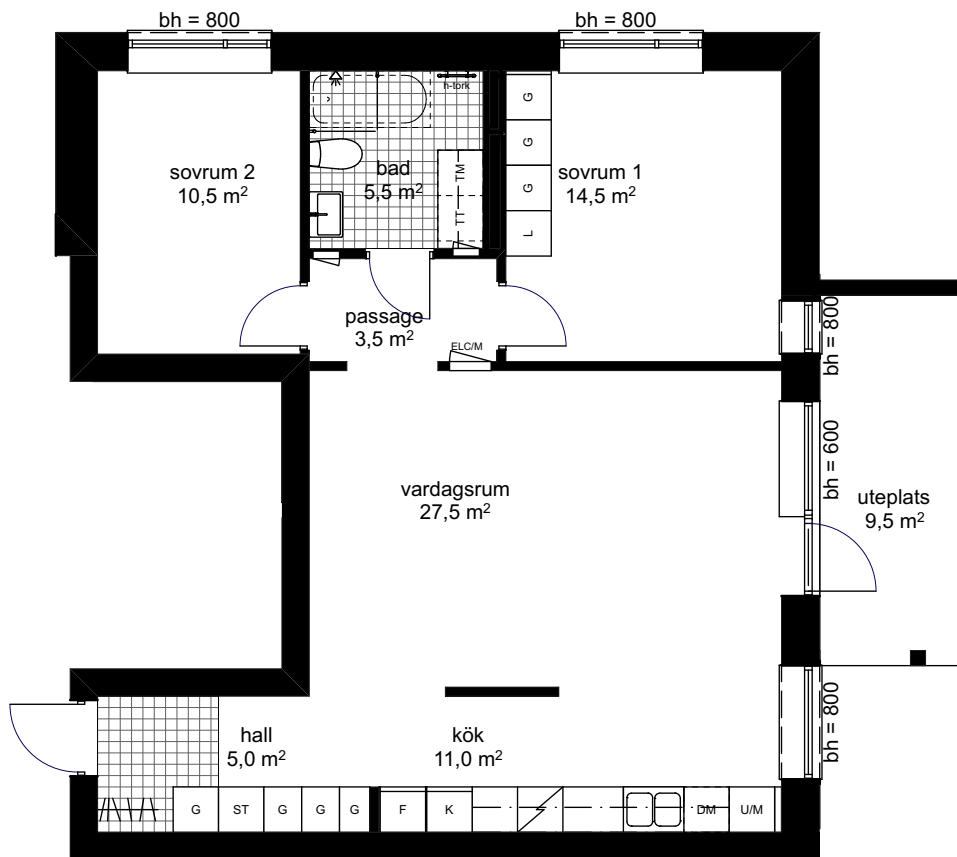

HSB BRF BJÖRKALUND 1, NORRKÖPING

3 RoK, 80,0 kvm

Hus 2 - Entréplan

Lägenhet 24

Skala 1:100

FÖRKLARINGAR

DM	Diskmaskin	klk	Klädkammare
F	Frys-kåp	ELC/M	Elcentral/media
K	Kylskåp	bh =	Bröstningshöjd fönster
K/F	Kombinerat kyl- och frysskåp	h-tork	Handdukstork
U/M	Högskåp med ugn och micro		Spishäll
TM	Tvättmaskin		Skjuddörr
TT	Torktumlare		Hatthylla/ skjuddörrs-garderobsinredning
KM	Kombimaskin		Klinker i wc/badrum/hall
G	Garderob		Plats för badkar
ST	Städ		
L	Linne		

HSB – där möjligheterna bor

HSB BRF BJÖRKALUND 1, NORRKÖPING

2 RoK, 55,0 kvm

Hus 2 - Entréplan

Lägenhet 25

Skala 1:100

FÖRKLARINGAR

DM	Diskmaskin	klk	Klädkammare
F	Frys-skåp	ELC/M	Elcentral/media
K	Kylskåp	bh =	Bröstningshöjd fönster
K/F	Kombinerat kyl- och frysskåp	h-tork	Handdukstork
U/M	Högskåp med ugn och micro		Spishäll
TM	Tvättmaskin		Skjutdörr
TT	Torktumlare		Hatthylla/ skjuddörrs-garderobsinredning
KM	Kombimaskin		Klinker i wc/badrum/hall
G	Garderob		Plats för badkar
ST	Städ		
L	Linne		

HSB – där möjligheterna bor

HSB BRF BJÖRKALUND 1, NORRKÖPING

2 RoK, 54,0 kvm

Hus 2 - Entréplan

Lägenhet 26

Skala 1:100

FÖRKLARINGAR

DM	Diskmaskin	klk	Klädkammare
F	Frys-skåp	ELC/M	Elcentral/media
K	Kylskåp	bh =	Bröstningshöjd fönster
K/F	Kombinerat kyl- och frysskåp	h-tork	Handdukstork
U/M	Högskåp med ugn och micro		Spishäll
TM	Tvättmaskin		Skjutdörr
TT	Torktumlare		Hatthylla/ skjuddörrs-garderobsinredning
KM	Kombimaskin		Klinker i wc/badrum/hall
G	Garderob		Plats för badkar
ST	Städ		
L	Linne		

HSB – där möjligheterna bor

HSB BRF BJÖRKALUND 1, NORRKÖPING

1 RoK, 39,5 kvm

Hus 2 - Entréplan

Lägenhet 27

Skala 1:100

FÖRKLARINGAR

DM	Diskmaskin
F	Frys-kåp
K	Kylskåp
K/F	Kombinerat kyl- och frysskåp
U/M	Högsåp med ugn och micro
TM	Tvättmaskin
TT	Torktumlare
KM	Kombimaskin
G	Garderob
ST	Städ
L	Linne