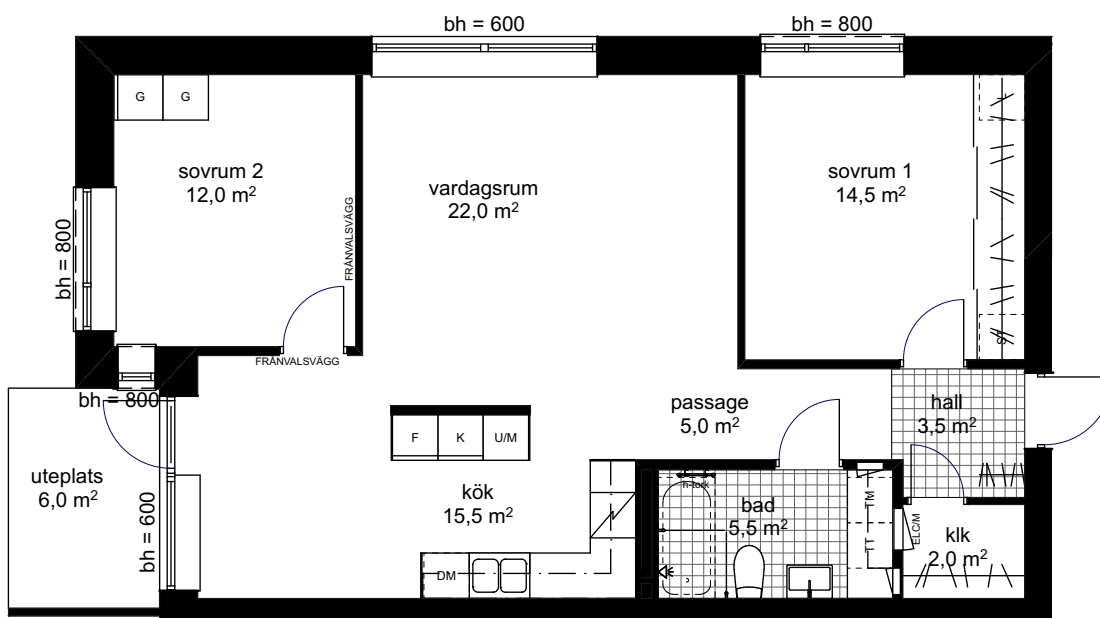

klk	Klädkammare
ELC/M	Elcentral/media
bh =	Bröstningshöjd fönster
h-tork	Handdukstork
	Spishäll
	Skjuddörr
	Hatthylla/ skjuddörrs-garderobsinredning
	Klinker i wc/badrum/hall
	Plats för badkar

HSB – där möjligheterna bor

HSB BRF BJÖRKALUND 1, NORRKÖPING

3 RoK, 73,5 kvm

Hus 2 - Entréplan

Lägenhet 28

Skala 1:100

FÖRKLARINGAR

DM	Diskmaskin	klk	Klädkammare
F	Frys-skåp	ELC/M	Elcentral/media
K	Kylskåp	bh =	Bröstningshöjd fönster
K/F	Kombinerat kyl- och frysskåp	h-tork	Handdukstork
U/M	Högsåp med ugn och micro		Spishäll
TM	Tvättmaskin		Skjutdörr
TT	Torktumlare		Hatthylla/ skjutörrs-garderobsinredning
KM	Kombimaskin		Klinker i wc/badrum/hall
G	Garderob		Plats för badkar
ST	Städ		
L	Linne		

HSB – där möjligheterna bor

HSB BRF BJÖRKALUND 1, NORRKÖPING

3 RoK, 82,0 kvm

Hus 2 - Entréplan

Lägenhet 29

Skala 1:100

FÖRKLARINGAR

DM	Diskmaskin	klk	Klädkammare
F	Frys-kåp	ELC/M	Elcentral/media
K	Kylskåp	bh =	Bröstningshöjd fönster
K/F	Kombinerat kyl- och frysskåp	h-tork	Handdukstork
U/M	Högsåp med ugn och micro		Spishäll
TM	Tvättmaskin		Skjuddörr
TT	Torktumlare		Hatthylla/ skjuddörrs-garderobsinredning
KM	Kombimaskin		Klinker i wc/badrum/hall
G	Garderob		Plats för badkar
ST	Städ		
L	Linne		

HSB – där möjligheterna bor

HSB BRF BJÖRKALUND 1, NORRKÖPING

3 RoK, 88,0 kvm

Hus 2 - Plan 1, 2 & 3

Lägenhet 30, 35 & 40

Skala 1:100

FÖRKLARINGAR

DM	Diskmaskin	klk	Klädkammare
F	Frys-kåp	ELC/M	Elcentral/media
K	Kylskåp	bh =	Bröstningshöjd fönster
K/F	Kombinerat kyl- och frysskåp	h-tork	Handdukstork
U/M	Högsåp med ugn och micro		Spishäll
TM	Tvättmaskin		Skjuddörr
TT	Torktumlare		Hatthylla/ skjuddörrs-garderobsinredning
KM	Kombimaskin		Klinker i wc/badrum/hall
G	Garderob		Plats för badkar
ST	Städ		
L	Linne		