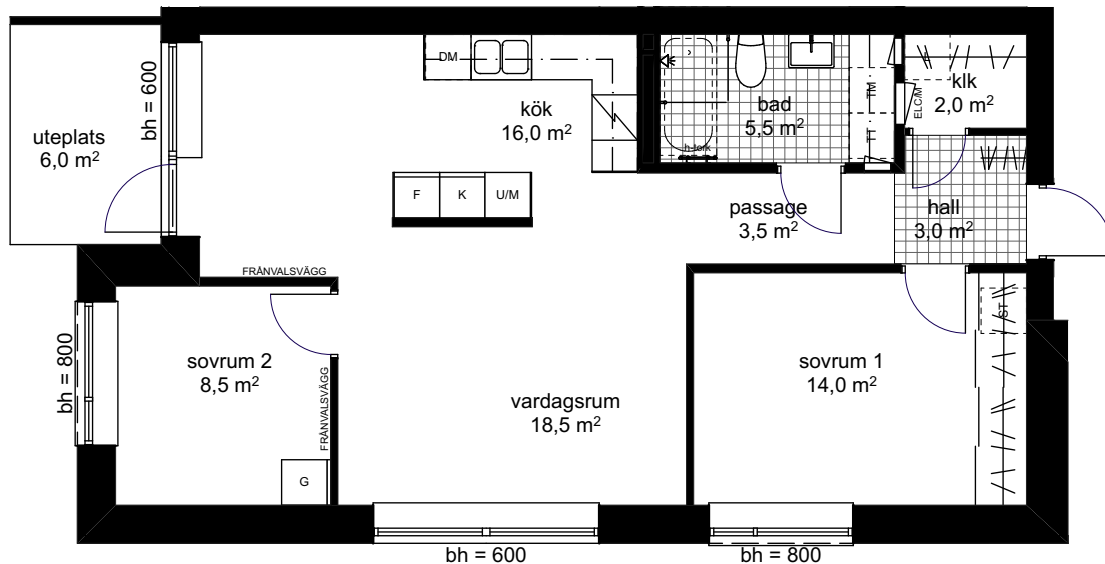

HSB – där möjligheterna bor

HSB BRF BJÖRKALUND 1, NORRKÖPING

1 RoK, 39,5 kvm

Hus 2 - Entréplan

Lägenhet 27

Skala 1:100

FÖRKLARINGAR

DM	Diskmaskin
F	Frys-kåp
K	Kylskåp
K/F	Kombinerat kyl- och frysskåp
U/M	Högsåp med ugn och micro
TM	Tvättmaskin
TT	Torktumlare
KM	Kombimaskin
G	Garderob
ST	Städ
L	Linne

klk	Klädkammare
ELC/M	Elcentral/media
bh =	Bröstningshöjd fönster
h-tork	Handdukstork
	Spishäll
	Skjuddörr
	Hatthylla/ skjuddörrs-garderobsinredning
	Klinker i wc/badrum/hall
	Plats för badkar

HSB – där möjligheterna bor

HSB BRF BJÖRKALUND 1, NORRKÖPING

3 RoK, 73,5 kvm

Hus 2 - Entréplan

Lägenhet 28

Skala 1:100

FÖRKLARINGAR

DM	Diskmaskin	klk	Klädkammare
F	Frys-skåp	ELC/M	Elcentral/media
K	Kylskåp	bh =	Bröstningshöjd fönster
K/F	Kombinerat kyl- och frysskåp	h-tork	Handdukstork
U/M	Högsåp med ugn och micro		Spishäll
TM	Tvättmaskin		Skjutdörr
TT	Torktumlare		Hatthylla/ skjutörrs-garderobsinredning
KM	Kombimaskin		Klinker i wc/badrum/hall
G	Garderob		Plats för badkar
ST	Städ		
L	Linne		

HSB – där möjligheterna bor

HSB BRF BJÖRKALUND 1, NORRKÖPING

3 RoK, 82,0 kvm

Hus 2 - Entréplan

Lägenhet 29

Skala 1:100

FÖRKLARINGAR

DM	Diskmaskin	klk	Klädkammare
F	Frys-kåp	ELC/M	Elcentral/media
K	Kylskåp	bh =	Bröstningshöjd fönster
K/F	Kombinerat kyl- och frysskåp	h-tork	Handdukstork
U/M	Högsåp med ugn och micro		Spishäll
TM	Tvättmaskin		Skjuddörr
TT	Torktumlare		Hatthylla/ skjuddörrs-garderobsinredning
KM	Kombimaskin		Klinker i wc/badrum/hall
G	Garderob		Plats för badkar
ST	Städ		
L	Linne		