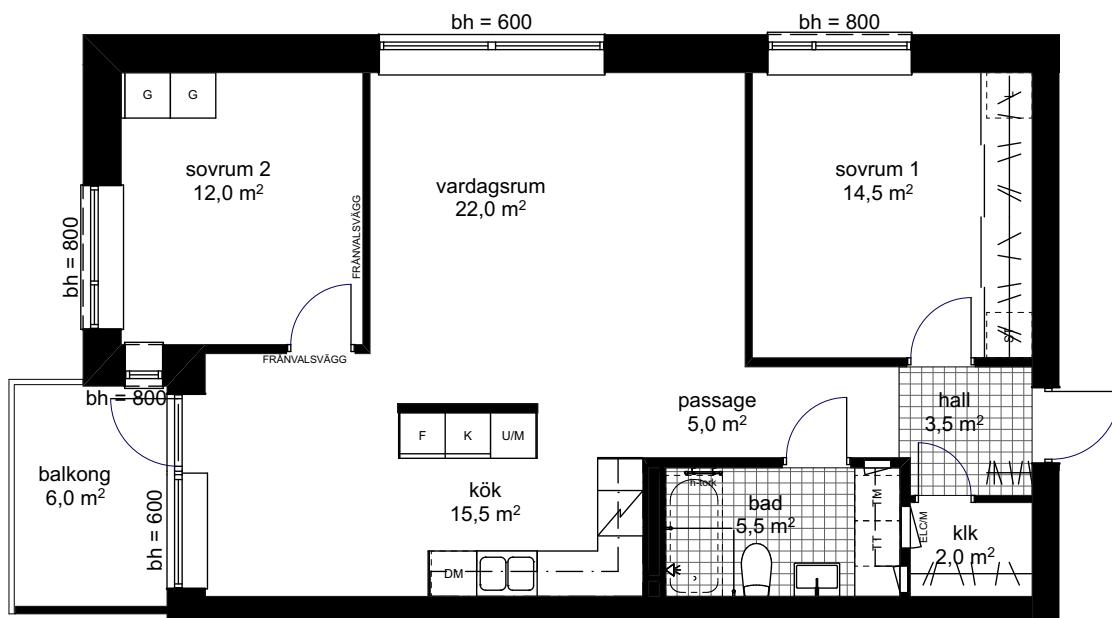

klk	Klädkammare
ELC/M	Elcentral/media
bh =	Bröstningshöjd fönster
h-tork	Handdukstork
	Spishäll
	Skjuddörr
	Hatthylla/ skjuddörrs-garderobsinredning
	Klinker i wc/badrum/hall
	Plats för badkar

HSB – där möjligheterna bor

HSB – där möjligheterna bor

HSB BRF BJÖRKALUND 1, NORRKÖPING

4 RoK, 100,0 kvm

Hus 2 - Plan 1, 2 & 3

Lägenhet 32, 37 & 42

Skala 1:100

FÖRKLARINGAR

DM	Diskmaskin	klk	Klädkammare
F	Frys-kåp	ELC/M	Elcentral/media
K	Kylskåp	bh =	Bröstningshöjd fönster
K/F	Kombinerat kyl- och frysskåp	h-tork	Handdukstork
U/M	Högsåp med ugn och micro		Spishäll
TM	Tvättmaskin		Skjuddörr
TT	Torktumlare		Hatthylla/ skjuddörrs-garderobsinredning
KM	Kombimaskin		Klinker i wc/badrum/hall
G	Garderob		Plats för badkar
ST	Städ		
L	Linne		

HSB – där möjligheterna bor

HSB BRF BJÖRKALUND 1, NORRKÖPING

3 RoK, 73,5 kvm

Hus 2 - Plan 1, 2 & 3

Lägenhet 33, 38 & 43

Skala 1:100

FÖRKLARINGAR

DM	Diskmaskin	klk	Klädkammare
F	Frys-skåp	ELC/M	Elcentral/media
K	Kylskåp	bh =	Bröstningshöjd fönster
K/F	Kombinerat kyl- och frysskåp	h-tork	Handdukstork
U/M	Högskåp med ugn och micro		Spishäll
TM	Tvättmaskin		Skjutdörr
TT	Torktumlare		Hatthylla/ skjuddörrs-garderobsinredning
KM	Kombimaskin		Klinker i wc/badrum/hall
G	Garderob		Plats för badkar
ST	Städ		
L	Linne		

HSB – där möjligheterna bor

HSB BRF BJÖRKALUND 1, NORRKÖPING

3 RoK, 82,0 kvm

Hus 2 - Plan 1, 2 & 3

Lägenhet 34, 39 & 44

Skala 1:100

FÖRKLARINGAR

DM	Diskmaskin	klk	Klädkammare
F	Frys-kåp	ELC/M	Elcentral/media
K	Kylskåp	bh =	Bröstningshöjd fönster
K/F	Kombinerat kyl- och frysskåp	h-tork	Handdukstork
U/M	Högsåp med ugn och micro		Spishäll
TM	Tvättmaskin		Skjuddörr
TT	Torktumlare		Hatthylla/ skjuddörrs-garderobsinredning
KM	Kombimaskin		Klinker i wc/badrum/hall
G	Garderob		Plats för badkar
ST	Städ		
L	Linne		