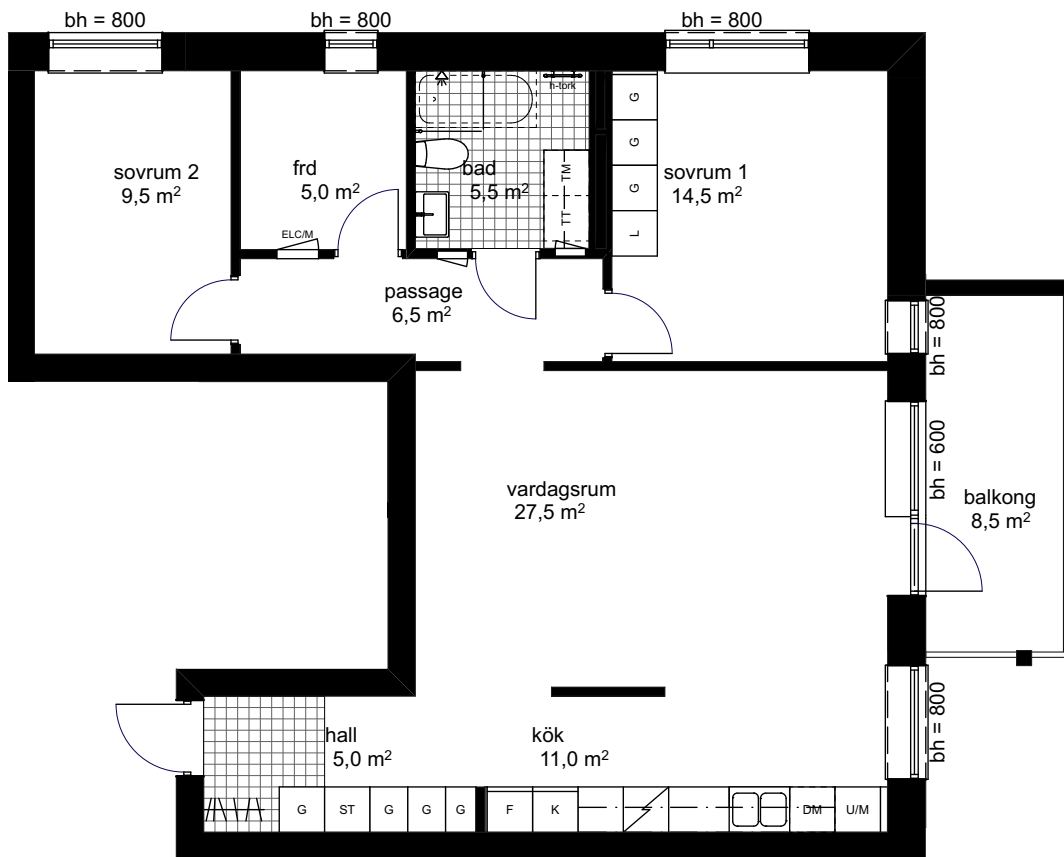

HSB BRF BJÖRKALUND 1, NORRKÖPING

3 RoK, 73,5 kvm

Hus 2 - Entréplan

Lägenhet 28

Skala 1:100

FÖRKLARINGAR

DM	Diskmaskin	klk	Klädkammare
F	Frys-skåp	ELC/M	Elcentral/media
K	Kylskåp	bh =	Bröstningshöjd fönster
K/F	Kombinerat kyl- och frysskåp	h-tork	Handdukstork
U/M	Högsåp med ugn och micro		Spishäll
TM	Tvättmaskin		Skjutdörr
TT	Torktumlare		Hatthylla/ skjutörrs-garderobsinredning
KM	Kombimaskin		Klinker i wc/badrum/hall
G	Garderob		Plats för badkar
ST	Städ		
L	Linne		

HSB – där möjligheterna bor

HSB BRF BJÖRKALUND 1, NORRKÖPING

3 RoK, 82,0 kvm

Hus 2 - Entréplan

Lägenhet 29

Skala 1:100

FÖRKLARINGAR

DM	Diskmaskin	klk	Klädkammare
F	Frys-kåp	ELC/M	Elcentral/media
K	Kylskåp	bh =	Bröstningshöjd fönster
K/F	Kombinerat kyl- och frysskåp	h-tork	Handdukstork
U/M	Högsåp med ugn och micro		Spishäll
TM	Tvättmaskin		Skjuddörr
TT	Torktumlare		Hatthylla/ skjuddörrs-garderobsinredning
KM	Kombimaskin		Klinker i wc/badrum/hall
G	Garderob		Plats för badkar
ST	Städ		
L	Linne		

HSB – där möjligheterna bor

HSB BRF BJÖRKALUND 1, NORRKÖPING

3 RoK, 88,0 kvm

Hus 2 - Plan 1, 2 & 3

Lägenhet 30, 35 & 40

Skala 1:100

FÖRKLARINGAR

DM	Diskmaskin	klk	Klädkammare
F	Frys-kåp	ELC/M	Elcentral/media
K	Kylskåp	bh =	Bröstningshöjd fönster
K/F	Kombinerat kyl- och frysskåp	h-tork	Handdukstork
U/M	Högsåp med ugn och micro		Spishäll
TM	Tvättmaskin		Skjuddörr
TT	Torktumlare		Hatthylla/ skjuddörrs-garderobsinredning
KM	Kombimaskin		Klinker i wc/badrum/hall
G	Garderob		Plats för badkar
ST	Städ		
L	Linne		

HSB – där möjligheterna bor

HSB BRF BJÖRKALUND 1, NORRKÖPING

3 RoK, 73,0 kvm

Hus 2 - Plan 1, 2 & 3

Lägenhet 31, 36 & 41

0 1 2 3 4 5m

Skala 1:100

FÖRKLARINGAR