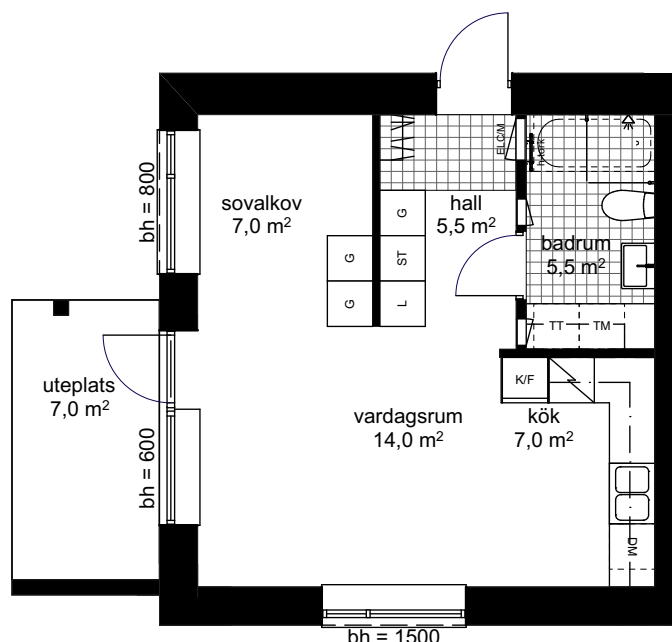

HSB BRF BJÖRKALUND 1, NORRKÖPING

3 RoK, 80,0 kvm

Hus 2 - Entréplan

Lägenhet 24

Skala 1:100

FÖRKLARINGAR

DM	Diskmaskin	klk	Klädkammare
F	Frys-kåp	ELC/M	Elcentral/media
K	Kylskåp	bh =	Bröstningshöjd fönster
K/F	Kombinerat kyl- och frysskåp	h-tork	Handdukstork
U/M	Högskåp med ugn och micro		Spishäll
TM	Tvättmaskin		Skjuddörr
TT	Torktumlare		Hatthylla/ skjuddörrs-garderobsinredning
KM	Kombimaskin		Klinker i wc/badrum/hall
G	Garderob		Plats för badkar
ST	Städ		
L	Linne		

HSB – där möjligheterna bor

HSB BRF BJÖRKALUND 1, NORRKÖPING

2 RoK, 55,0 kvm

Hus 2 - Entréplan

Lägenhet 25

Skala 1:100

FÖRKLARINGAR

DM	Diskmaskin	klk	Klädkammare
F	Frys-skåp	ELC/M	Elcentral/media
K	Kylskåp	bh =	Bröstningshöjd fönster
K/F	Kombinerat kyl- och frysskåp	h-tork	Handdukstork
U/M	Högskåp med ugn och micro		Spishäll
TM	Tvättmaskin		Skjutdörr
TT	Torktumlare		Hatthylla/ skjuddörrs-garderobsinredning
KM	Kombimaskin		Klinker i wc/badrum/hall
G	Garderob		Plats för badkar
ST	Städ		
L	Linne		

HSB – där möjligheterna bor

HSB BRF BJÖRKALUND 1, NORRKÖPING

2 RoK, 54,0 kvm

Hus 2 - Entréplan

Lägenhet 26

Skala 1:100

FÖRKLARINGAR

DM	Diskmaskin	klk	Klädkammare
F	Frys-skåp	ELC/M	Elcentral/media
K	Kylskåp	bh =	Bröstningshöjd fönster
K/F	Kombinerat kyl- och frysskåp	h-tork	Handdukstork
U/M	Högskåp med ugn och micro		Spishäll
TM	Tvättmaskin		Skjutdörr
TT	Torktumlare		Hatthylla/ skjuddörrs-garderobsinredning
KM	Kombimaskin		Klinker i wc/badrum/hall
G	Garderob		Plats för badkar
ST	Städ		
L	Linne		

HSB – där möjligheterna bor

HSB BRF BJÖRKALUND 1, NORRKÖPING

1 RoK, 39,5 kvm

Hus 2 - Entréplan

Lägenhet 27

Skala 1:100

FÖRKLARINGAR

DM	Diskmaskin
F	Frys-kåp
K	Kylskåp
K/F	Kombinerat kyl- och frysskåp
U/M	Högsåp med ugn och micro
TM	Tvättmaskin
TT	Torktumlare
KM	Kombimaskin
G	Garderob
ST	Städ
L	Linne