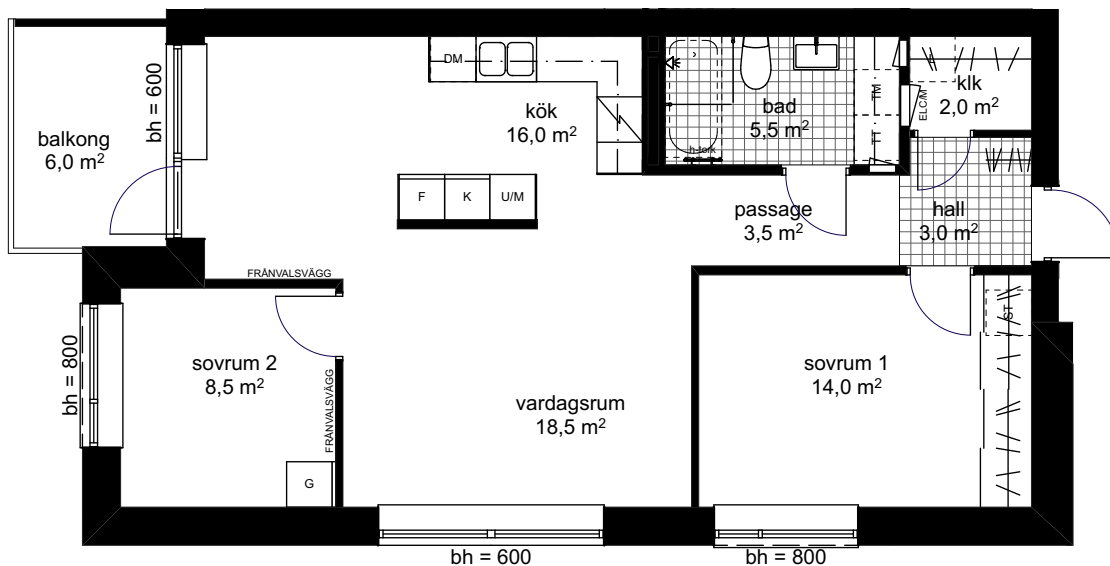

HSB – där möjligheterna bor

HSB BRF BJÖRKALUND 1, NORRKÖPING

3 RoK, 73,0 kvm

Hus 2 - Plan 1, 2 & 3

Lägenhet 31, 36 & 41

0 1 2 3 4 5m

Skala 1:100

FÖRKLARINGAR

HSB – där möjligheterna bor

HSB BRF BJÖRKALUND 1, NORRKÖPING

4 RoK, 100,0 kvm

Hus 2 - Plan 1, 2 & 3

Lägenhet 32, 37 & 42

Skala 1:100

FÖRKLARINGAR

DM	Diskmaskin	klk	Klädkammare
F	Frys-kåp	ELC/M	Elcentral/media
K	Kylskåp	bh =	Bröstningshöjd fönster
K/F	Kombinerat kyl- och frysskåp	h-tork	Handdukstork
U/M	Högsåp med ugn och micro		Spishäll
TM	Tvättmaskin		Skjuddörr
TT	Torktumlare		Hatthylla/ skjuddörrs-garderobsinredning
KM	Kombimaskin		Klinker i wc/badrum/hall
G	Garderob		Plats för badkar
ST	Städ		
L	Linne		

HSB – där möjligheterna bor

HSB BRF BJÖRKALUND 1, NORRKÖPING

3 RoK, 73,5 kvm

Hus 2 - Plan 1, 2 & 3

Lägenhet 33, 38 & 43

Skala 1:100

FÖRKLARINGAR

DM	Diskmaskin	klk	Klädkammare
F	Frys-skåp	ELC/M	Elcentral/media
K	Kylskåp	bh =	Bröstningshöjd fönster
K/F	Kombinerat kyl- och frysskåp	h-tork	Handdukstork
U/M	Högskåp med ugn och micro		Spishäll
TM	Tvättmaskin		Skjutdörr
TT	Torktumlare		Hatthylla/ skjuddörrs-garderobsinredning
KM	Kombimaskin		Klinker i wc/badrum/hall
G	Garderob		Plats för badkar
ST	Städ		
L	Linne		

HSB – där möjligheterna bor

HSB BRF BJÖRKALUND 1, NORRKÖPING

3 RoK, 82,0 kvm

Hus 2 - Plan 1, 2 & 3

Lägenhet 34, 39 & 44

Skala 1:100

FÖRKLARINGAR

DM	Diskmaskin	klk	Klädkammare
F	Frys-kåp	ELC/M	Elcentral/media
K	Kylskåp	bh =	Bröstningshöjd fönster
K/F	Kombinerat kyl- och frysskåp	h-tork	Handdukstork
U/M	Högsåp med ugn och micro		Spishäll
TM	Tvättmaskin		Skjuddörr
TT	Torktumlare		Hatthylla/ skjuddörrs-garderobsinredning
KM	Kombimaskin		Klinker i wc/badrum/hall
G	Garderob		Plats för badkar
ST	Städ		
L	Linne		