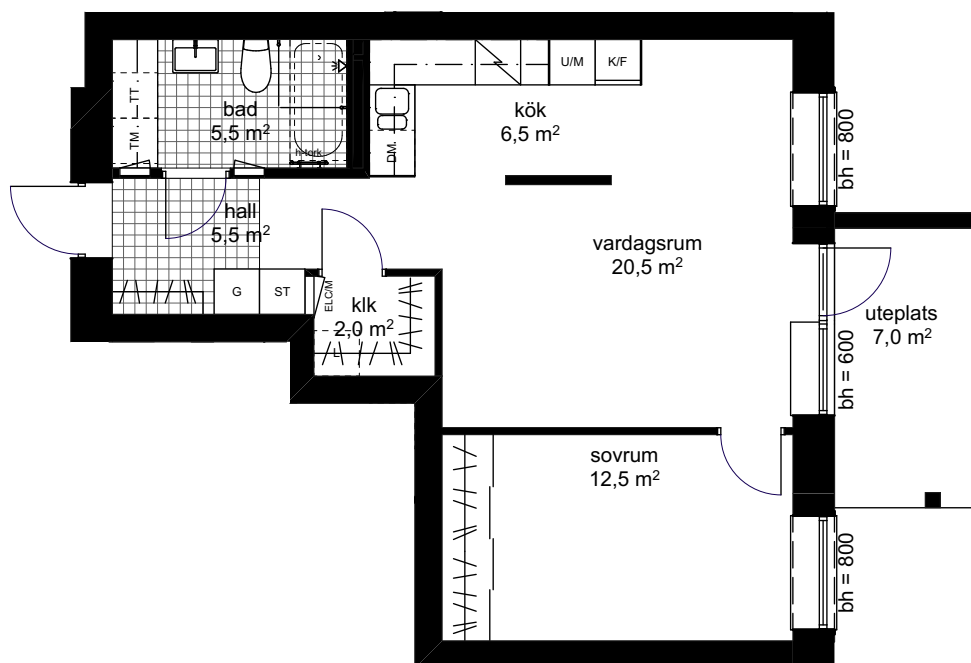

HSB BRF BJÖRKALUND 1, NORRKÖPING

3 RoK, 80,0 kvm

Hus 2 - Entréplan

Lägenhet 24

Skala 1:100

FÖRKLARINGAR

DM	Diskmaskin	klk	Klädkammare
F	Frys-kåp	ELC/M	Elcentral/media
K	Kylskåp	bh =	Bröstningshöjd fönster
K/F	Kombinerat kyl- och frysskåp	h-tork	Handdukstork
U/M	Högskåp med ugn och micro		Spishäll
TM	Tvättmaskin		Skjuddörr
TT	Torktumlare		Hatthylla/ skjuddörrs-garderobsinredning
KM	Kombimaskin		Klinker i wc/badrum/hall
G	Garderob		Plats för badkar
ST	Städ		
L	Linne		

HSB – där möjligheterna bor

HSB BRF BJÖRKALUND 1, NORRKÖPING

2 RoK, 55,0 kvm

Hus 2 - Entréplan

Lägenhet 25

Skala 1:100

FÖRKLARINGAR

DM	Diskmaskin	klk	Klädkammare
F	Frys-skåp	ELC/M	Elcentral/media
K	Kylskåp	bh =	Bröstningshöjd fönster
K/F	Kombinerat kyl- och frysskåp	h-tork	Handdukstork
U/M	Högskåp med ugn och micro		Spishäll
TM	Tvättmaskin		Skjutdörr
TT	Torktumlare		Hatthylla/ skjuddörrs-garderobsinredning
KM	Kombimaskin		Klinker i wc/badrum/hall
G	Garderob		Plats för badkar
ST	Städ		
L	Linne		

HSB – där möjligheterna bor

HSB BRF BJÖRKALUND 1, NORRKÖPING

2 RoK, 54,0 kvm

Hus 2 - Entréplan

Lägenhet 26

Skala 1:100

FÖRKLARINGAR

DM	Diskmaskin	klk	Klädkammare
F	Frys-skåp	ELC/M	Elcentral/media
K	Kylskåp	bh =	Bröstningshöjd fönster
K/F	Kombinerat kyl- och frysskåp	h-tork	Handdukstork
U/M	Högskåp med ugn och micro		Spishäll
TM	Tvättmaskin		Skjutdörr
TT	Torktumlare		Hatthylla/ skjuddörrs-garderobsinredning
KM	Kombimaskin		Klinker i wc/badrum/hall
G	Garderob		Plats för badkar
ST	Städ		
L	Linne		

HSB – där möjligheterna bor

HSB BRF BJÖRKALUND 1, NORRKÖPING

1 RoK, 39,5 kvm

Hus 2 - Entréplan

Lägenhet 27

Skala 1:100

FÖRKLARINGAR

DM	Diskmaskin
F	Frys-kåp
K	Kylskåp
K/F	Kombinerat kyl- och frysskåp
U/M	Högsåp med ugn och micro
TM	Tvättmaskin
TT	Torktumlare
KM	Kombimaskin
G	Garderob
ST	Städ
L	Linne