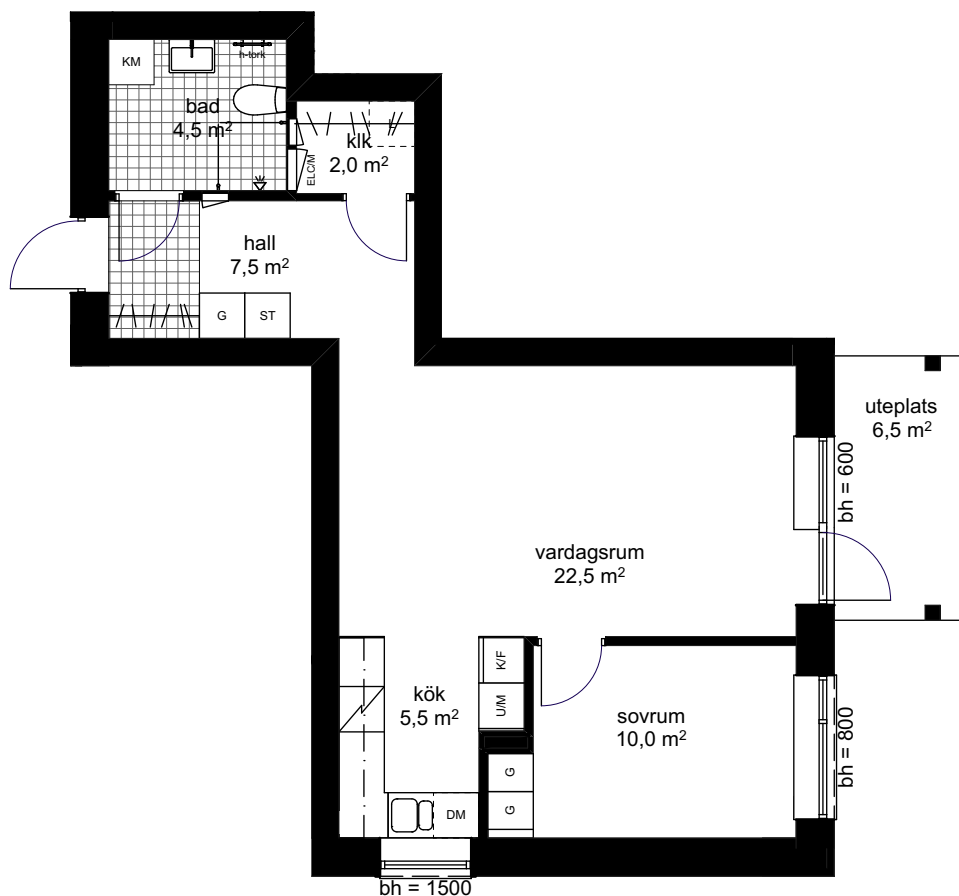

HSB BRF BJÖRKALUND 1, NORRKÖPING

3 RoK, 80,0 kvm

Hus 2 - Entréplan

Lägenhet 24

Skala 1:100

FÖRKLARINGAR

DM	Diskmaskin	klk	Klädkammare
F	Frys-kåp	ELC/M	Elcentral/media
K	Kylskåp	bh =	Bröstningshöjd fönster
K/F	Kombinerat kyl- och frysskåp	h-tork	Handdukstork
U/M	Högskåp med ugn och micro		Spishäll
TM	Tvättmaskin		Skjuddörr
TT	Torktumlare		Hatthylla/ skjuddörrs-garderobsinredning
KM	Kombimaskin		Klinker i wc/badrum/hall
G	Garderob		Plats för badkar
ST	Städ		
L	Linne		

HSB – där möjligheterna bor

HSB BRF BJÖRKALUND 1, NORRKÖPING

2 RoK, 55,0 kvm

Hus 2 - Entréplan

Lägenhet 25

Skala 1:100

FÖRKLARINGAR

DM	Diskmaskin	klk	Klädkammare
F	Frys-skåp	ELC/M	Elcentral/media
K	Kylskåp	bh =	Bröstningshöjd fönster
K/F	Kombinerat kyl- och frysskåp	h-tork	Handdukstork
U/M	Högskåp med ugn och micro		Spishäll
TM	Tvättmaskin		Skjutdörr
TT	Torktumlare		Hatthylla/ skjuddörrs-garderobsinredning
KM	Kombimaskin		Klinker i wc/badrum/hall
G	Garderob		Plats för badkar
ST	Städ		
L	Linne		

HSB – där möjligheterna bor

HSB BRF BJÖRKALUND 1, NORRKÖPING

2 RoK, 54,0 kvm

Hus 2 - Entréplan

Lägenhet 26

Skala 1:100

FÖRKLARINGAR

DM	Diskmaskin	klk	Klädkammare
F	Frys-skåp	ELC/M	Elcentral/media
K	Kylskåp	bh =	Bröstningshöjd fönster
K/F	Kombinerat kyl- och frysskåp	h-tork	Handdukstork
U/M	Högskåp med ugn och micro		Spishäll
TM	Tvättmaskin		Skjutdörr
TT	Torktumlare		Hatthylla/ skjuddörrs-garderobsinredning
KM	Kombimaskin		Klinker i wc/badrum/hall
G	Garderob		Plats för badkar
ST	Städ		
L	Linne		

HSB – där möjligheterna bor

HSB BRF BJÖRKALUND 1, NORRKÖPING

1 RoK, 39,5 kvm

Hus 2 - Entréplan

Lägenhet 27

Skala 1:100

FÖRKLARINGAR

DM	Diskmaskin
F	Frys-kåp
K	Kylskåp
K/F	Kombinerat kyl- och frysskåp
U/M	Högsåp med ugn och micro
TM	Tvättmaskin
TT	Torktumlare
KM	Kombimaskin
G	Garderob
ST	Städ
L	Linne