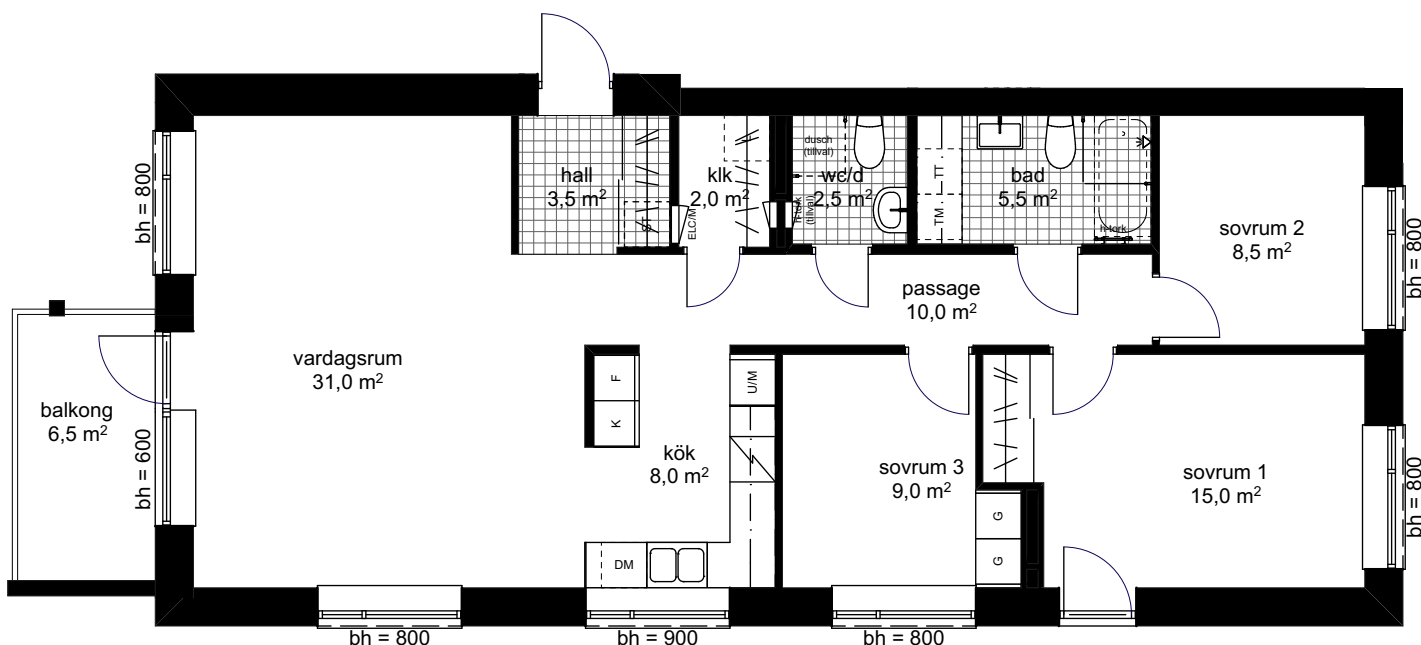

HSB – där möjligheterna bor

HSB BRF BJÖRKALUND 1, NORRKÖPING

3 RoK, 73,0 kvm

Hus 2 - Plan 1, 2 & 3

Lägenhet 31, 36 & 41

0 1 2 3 4 5m

Skala 1:100

FÖRKLARINGAR

DM	Diskmaskin	klk	Klädkammare
F	Frys-kåp	ELC/M	Elcentral/media
K	Kylskåp	bh =	Bröstningshöjd fönster
K/F	Kombinerat kyl- och frysskåp	h-tork	Handdukstork
U/M	Högsåp med ugn och micro		Spishäll
TM	Tvättmaskin		Skjutdörr
TT	Torktumlare		Hatthylla/ skjudörrs-garderobsinredning
KM	Kombimaskin		Klinker i wc/badrum/hall
G	Garderob		Plats för badkar
ST	Städ		
L	Linne		

HSB – där möjligheterna bor

HSB BRF BJÖRKALUND 1, NORRKÖPING

4 RoK, 100,0 kvm

Hus 2 - Plan 1, 2 & 3

Lägenhet 32, 37 & 42

Skala 1:100

FÖRKLARINGAR

DM	Diskmaskin	klk	Klädkammare
F	Frys-kåp	ELC/M	Elcentral/media
K	Kylskåp	bh =	Bröstningshöjd fönster
K/F	Kombinerat kyl- och frysskåp	h-tork	Handdukstork
U/M	Högsåp med ugn och micro		Spishäll
TM	Tvättmaskin		Skjuddörr
TT	Torktumlare		Hatthylla/ skjuddörrs-garderobsinredning
KM	Kombimaskin		Klinker i wc/badrum/hall
G	Garderob		Plats för badkar
ST	Städ		
L	Linne		

HSB – där möjligheterna bor

HSB BRF BJÖRKALUND 1, NORRKÖPING

3 RoK, 73,5 kvm

Hus 2 - Plan 1, 2 & 3

Lägenhet 33, 38 & 43

Skala 1:100

FÖRKLARINGAR

DM	Diskmaskin	klk	Klädkammare
F	Frys-skåp	ELC/M	Elcentral/media
K	Kylskåp	bh =	Bröstningshöjd fönster
K/F	Kombinerat kyl- och frysskåp	h-tork	Handdukstork
U/M	Högskåp med ugn och micro		Spishäll
TM	Tvättmaskin		Skjutdörr
TT	Torktumlare		Hatthylla/ skjuddörrs-garderobsinredning
KM	Kombimaskin		Klinker i wc/badrum/hall
G	Garderob		Plats för badkar
ST	Städ		
L	Linne		