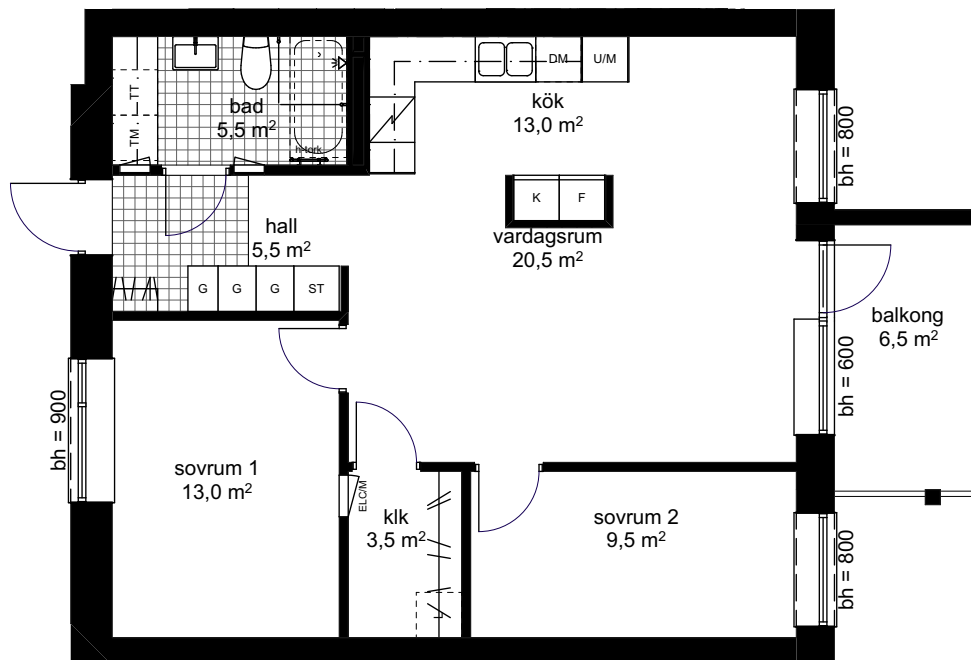

HSB BRF BJÖRKALUND 1, NORRKÖPING

3 RoK, 73,5 kvm

Hus 2 - Entréplan

Lägenhet 28

Skala 1:100

FÖRKLARINGAR

DM	Diskmaskin	klk	Klädkammare
F	Frys-skåp	ELC/M	Elcentral/media
K	Kylskåp	bh =	Bröstningshöjd fönster
K/F	Kombinerat kyl- och frysskåp	h-tork	Handdukstork
U/M	Högsåp med ugn och micro		Spishäll
TM	Tvättmaskin		Skjutdörr
TT	Torktumlare		Hatthylla/ skjutörrs-garderobsinredning
KM	Kombimaskin		Klinker i wc/badrum/hall
G	Garderob		Plats för badkar
ST	Städ		
L	Linne		

HSB – där möjligheterna bor

HSB BRF BJÖRKALUND 1, NORRKÖPING

3 RoK, 82,0 kvm

Hus 2 - Entréplan

Lägenhet 29

Skala 1:100

FÖRKLARINGAR

DM	Diskmaskin	klk	Klädkammare
F	Frys-kåp	ELC/M	Elcentral/media
K	Kylskåp	bh =	Bröstningshöjd fönster
K/F	Kombinerat kyl- och frysskåp	h-tork	Handdukstork
U/M	Högsåp med ugn och micro		Spishäll
TM	Tvättmaskin		Skjuddörr
TT	Torktumlare		Hatthylla/ skjuddörrs-garderobsinredning
KM	Kombimaskin		Klinker i wc/badrum/hall
G	Garderob		Plats för badkar
ST	Städ		
L	Linne		

HSB – där möjligheterna bor

HSB BRF BJÖRKALUND 1, NORRKÖPING

3 RoK, 88,0 kvm

Hus 2 - Plan 1, 2 & 3

Lägenhet 30, 35 & 40

Skala 1:100

FÖRKLARINGAR

DM	Diskmaskin	klk	Klädkammare
F	Frys-kåp	ELC/M	Elcentral/media
K	Kylskåp	bh =	Bröstningshöjd fönster
K/F	Kombinerat kyl- och frysskåp	h-tork	Handdukstork
U/M	Högsåp med ugn och micro		Spishäll
TM	Tvättmaskin		Skjuddörr
TT	Torktumlare		Hatthylla/ skjuddörrs-garderobsinredning
KM	Kombimaskin		Klinker i wc/badrum/hall
G	Garderob		Plats för badkar
ST	Städ		
L	Linne		

HSB – där möjligheterna bor

HSB BRF BJÖRKALUND 1, NORRKÖPING

3 RoK, 73,0 kvm

Hus 2 - Plan 1, 2 & 3

Lägenhet 31, 36 & 41

0 1 2 3 4 5m

Skala 1:100

FÖRKLARINGAR