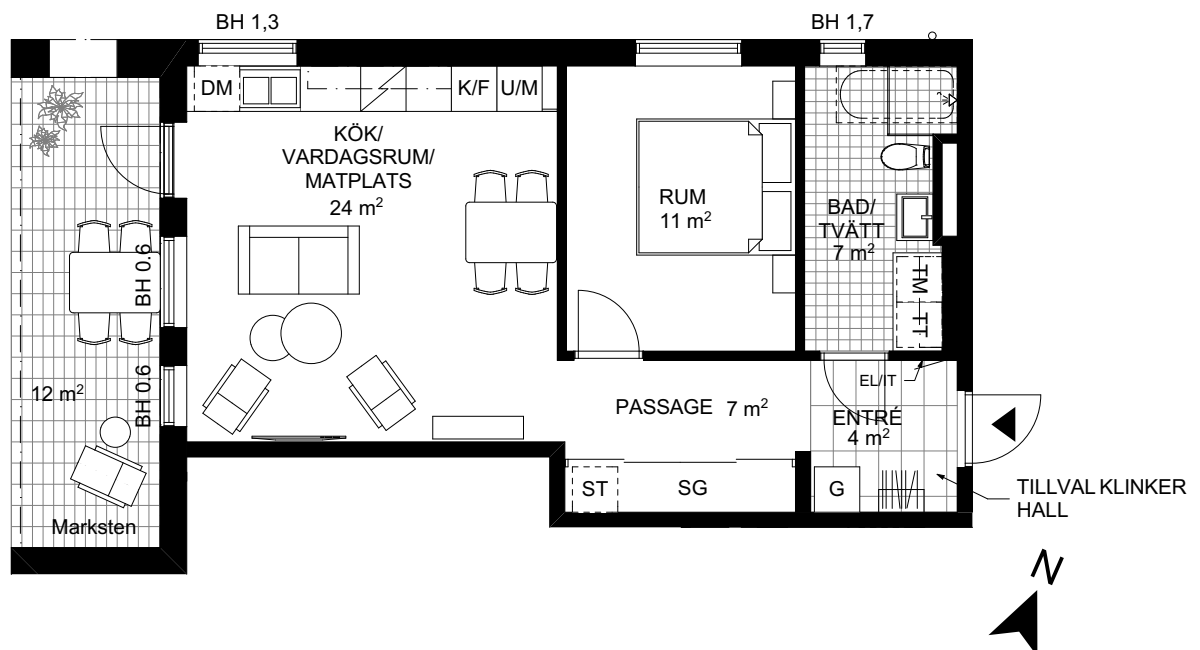

BRF BLOMSTRA, YSTAD

2 ROK, 55 kvm

HUS 1

PLAN: 1

LGH NR: 1003

Skala 1:100

TECKENFÖRKLARING

Kapphylla	L Linneskåp	Häll	TM Tvättmaskin	Tillval Badkar
SG Skjutdörrsgarderob	DM Diskmaskin	U/M Högskåp med ugn och mikro	TT Torktumlare	Tillval Klinker, max 4 m²
G Garderob	K/F Kyl/Frys	Häll med underbyggnadsugn	BH Bröstningshöjd 0,8m om inget annat anges	
ST Städskåp	K Kyl	MU Mikrovågsugn i väggskåp	Häck	
ST Städskåpsinredning	F Frys	EL/IT Elskåp/ITskåp		

HSB – där möjligheterna bor

OBS Kvadratmeter i rummen utgör inte hela bostadsytan. Rätt till ändringar förbehålles. Ovanstående lägenhetsritning går ej att förändra utöver det som redovisas.