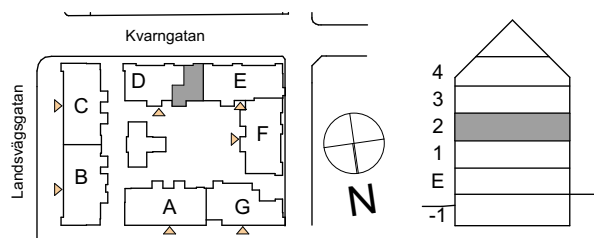

HSB BRF GARVAREN

3 ROK, 79 kvm

HUS: D

PLAN: 2

LGH NR: 23:9

LANTMÄTERINUMMER: 1203

Rumshöjd = 2500

BH Bröstningshöjd fönster

0 1 2 3 4 5m

SKALA 1:100

Vid utskrift välj verklig storlek

L	Linneskåp	K	Kyl	SG	Skjuddörrs-garderob
G	Garderob	F	Frys	F.V.	Frånval
ST	Städsåp	K/F	Kyl och frys	T.V.	Tillval
TM	Tvättmaskin	HS	Högsåp		
TT	Torktumlare	Schakt	Schakt		
U/M	Högsåp med ugn och micro	EL/IT	Elcentral och it-skåp		
SK	Skåp	Handdukstork	Handdukstork		
DM	Diskmaskin	Parkettriktning	Parkettriktning		