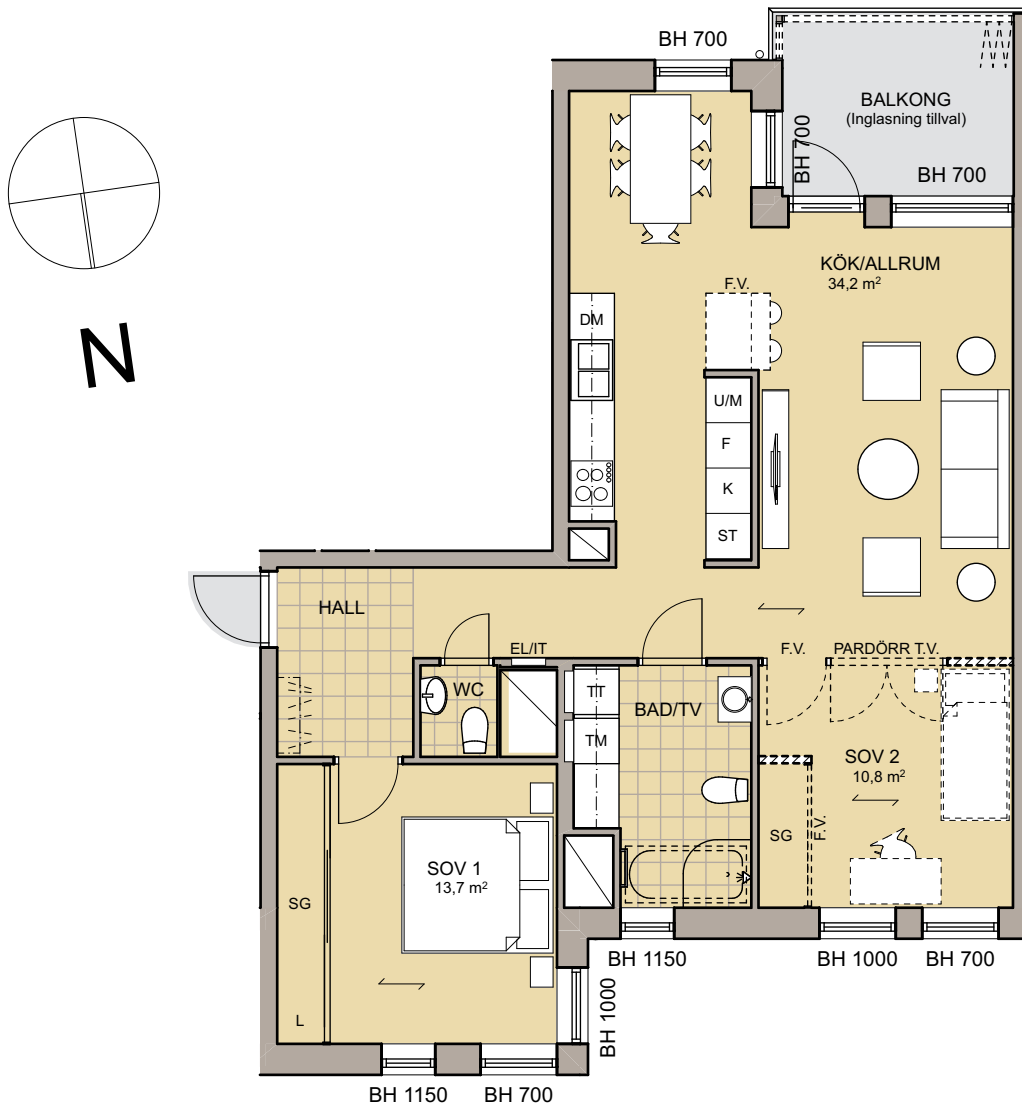

HSB BRF GARVAREN

3 ROK, 79 kvm

HUS: D

PLAN: 2

LGH NR: 23:9

LANTMÄTERINUMMER: 1203

Rumshöjd = 2500

BH Bröstningshöjd fönster

0 1 2 3 4 5m

SKALA 1:100

Vid utskrift välj verklig storlek

L	Linneskåp	K	Kyl	SG	Skjuddörrs-garderob
G	Garderob	F	Frys	F.V.	Frånval
ST	Städsåp	K/F	Kyl och frys	T.V.	Tillval
TM	Tvättmaskin	HS	Högsåp		
TT	Torktumlare	Schakt	Schakt		
U/M	Högsåp med ugn och micro	EL/IT	Elcentral och it-skåp		
SK	Skåp	Handdukstork	Handdukstork		
DM	Diskmaskin	Parkettriktning	Parkettriktning		

hsb.se
HSB – där möjligheterna bor

OBS Kvadratmeter i rummen utgör inte hela bostadsytan. Rätt till ändringar förbehålles