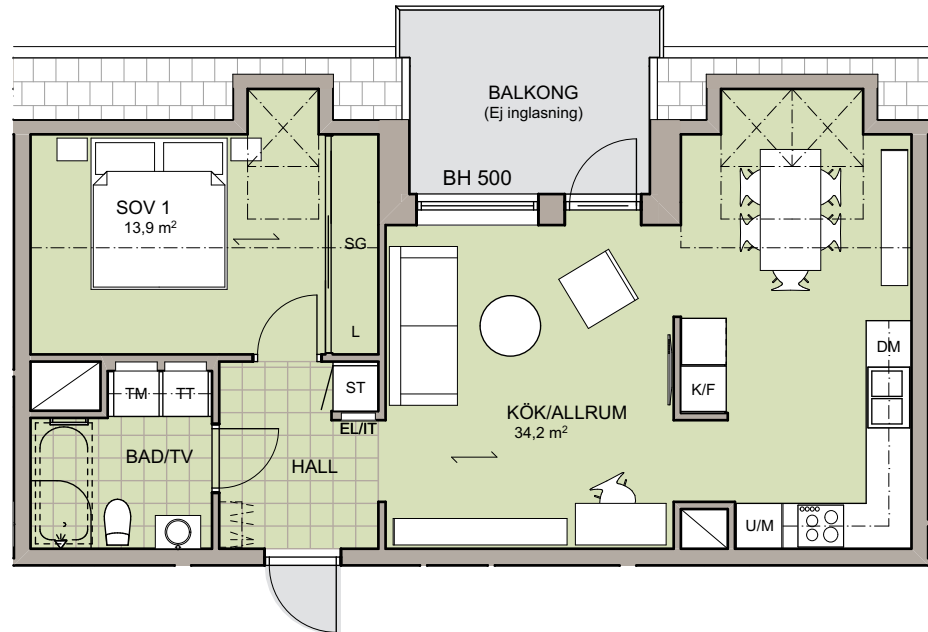

HSB BRF GARVAREN

2 ROK, 55 kvm

HUS: D

PLAN: 4

LGH NR: 23:14

LANTMÄTERINUMMER: 1402

Rumshöjd = 2500

BH Bröstningshöjd fönster

Vid utskrift välj verklig storlek

L	Linneskåp	K	Kyl	SG	Skjuddörrs-garderob
G	Garderob	F	Frys	F.V.	Frånval
ST	Städsåp	K/F	Kyl och frys	T.V.	Tillval
TM	Tvättmaskin	HS	Högsåp		
TT	Torktumlare	Schakt	Schakt		
U/M	Högsåp med ugn och micro	EL/IT	Elcentral och it-skåp		
SK	Skåp	Handdukstork	Handdukstork		
DM	Diskmaskin	Parkettriktning	Parkettriktning		

hsb.se
HSB – där möjligheterna bor

OBS Kvadratmeter i rummen utgör inte hela bostadsytan. Rätt till ändringar förbehålles