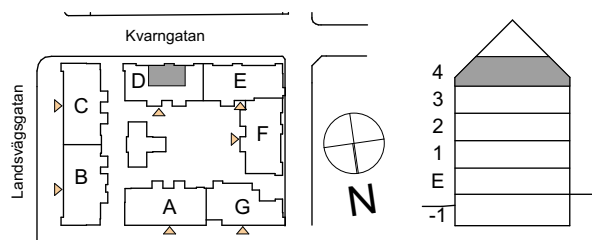

HSB BRF GARVAREN

2 ROK, 55 kvm

HUS: D

PLAN: 4

LGH NR: 23:14

LANTMÄTERINUMMER: 1402

Rumshöjd = 2500

BH Bröstningshöjd fönster

Vid utskrift välj verklig storlek

L	Linneskåp	K	Kyl	SG	Skjuddörrs-garderob
G	Garderob	F	Frys	F.V.	Frånval
ST	Städsåp	K/F	Kyl och frys	T.V.	Tillval
TM	Tvättmaskin	HS	Högsåp		
TT	Torktumlare	Schakt	Schakt		
U/M	Högsåp med ugn och micro	EL/IT	Elcentral och it-skåp		
SK	Skåp	Handdukstork	Handdukstork		
DM	Diskmaskin	Parkettriktning	Parkettriktning		