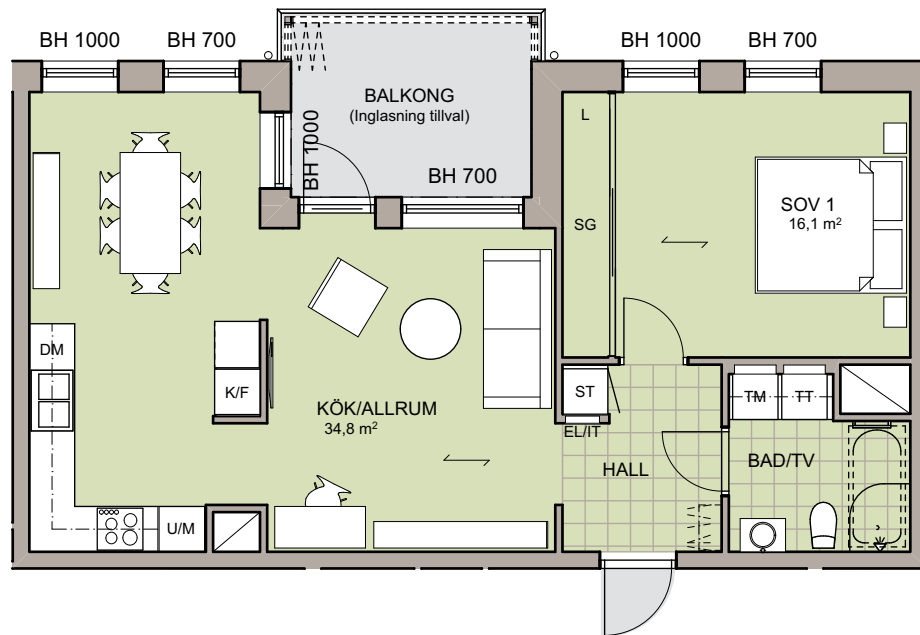

# HSB BRF GARVAREN

2 ROK, 62 kvm

HUS: E

PLAN: 1

LGH NR: 23:20

LANTMÄTERINUMMER: 1102

N

Rumshöjd = 2500

BH Bröstningshöjd fönster

0 1 2 3 4 5m

SKALA 1:100

Vid utskrift välj verklig storlek

L	Linneskåp	K	Kyl	SG	Skjuddörrs-garderob
G	Garderob	F	Frys	F.V.	Frånval
ST	Städskap	K/F	Kyl och frys	T.V.	Tillval
TM	Tvättmaskin	HS	Högskåp		
TT	Torktumlare	Schakt	Schakt		
U/M	Högskåp med ugn och micro	EL/IT	Elcentral och it-skåp		
SK	Skåp	Handdukstork	Handdukstork		
DM	Diskmaskin	→	Parkettriktning		

HSB – där möjligheterna bor

hsb.se

OBS Kvadratmeter i rummen utgör inte hela bostadsytan. Rätt till ändringar förbehålles