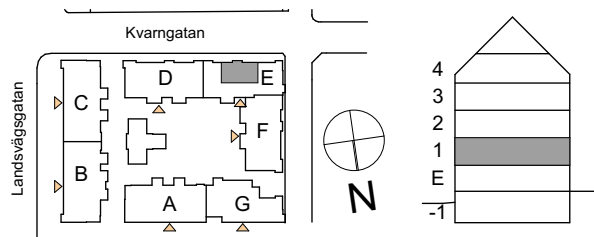

# HSB BRF GARVAREN

2 ROK, 62 kvm

HUS: E

PLAN: 1

LGH NR: 23:20

LANTMÄTERINUMMER: 1102

N

Rumshöjd = 2500

BH Bröstningshöjd fönster

0 1 2 3 4 5m

SKALA 1:100

Vid utskrift välj verklig storlek

L	Linneskåp	K	Kyl	SG	Skjuddörrs-garderob
G	Garderob	F	Frys	F.V.	Frånval
ST	Städskap	K/F	Kyl och frys	T.V.	Tillval
TM	Tvättmaskin	HS	Högskåp		
TT	Torktumlare	Schakt	Schakt		
U/M	Högskåp med ugn och micro	EL/IT	Elcentral och it-skåp		
SK	Skåp	Handdukstork	Handdukstork		
DM	Diskmaskin	→	Parkettriktning		