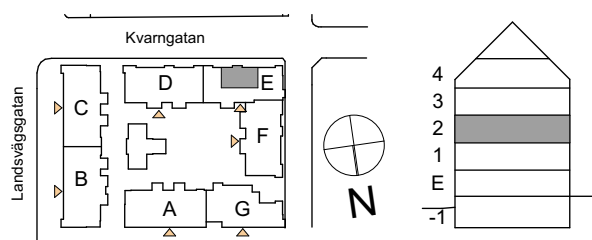

HSB BRF GARVAREN

2 ROK, 62 kvm

HUS: E

PLAN: 2

LGH NR: 23:23

LANTMÄTERINUMMER: 1202

N

Rumshöjd = 2500

BH Bröstningshöjd fönster

0 1 2 3 4 5m

SKALA 1:100

Vid utskrift välj verklig storlek

L	Linneskåp	K	Kyl	SG	Skjuddörrs-garderob
G	Garderob	F	Frys	F.V.	Frånval
ST	Städsåp	K/F	Kyl och frys	T.V.	Tillval
TM	Tvättmaskin	HS	Högsåp		
TT	Torktumlare	Schakt	Schakt		
U/M	Högsåp med ugn och micro	EL/IT	Elcentral och it-skåp		
SK	Skåp	Handdukstork	Handdukstork		
DM	Diskmaskin	Parkettriktning	Parkettriktning		