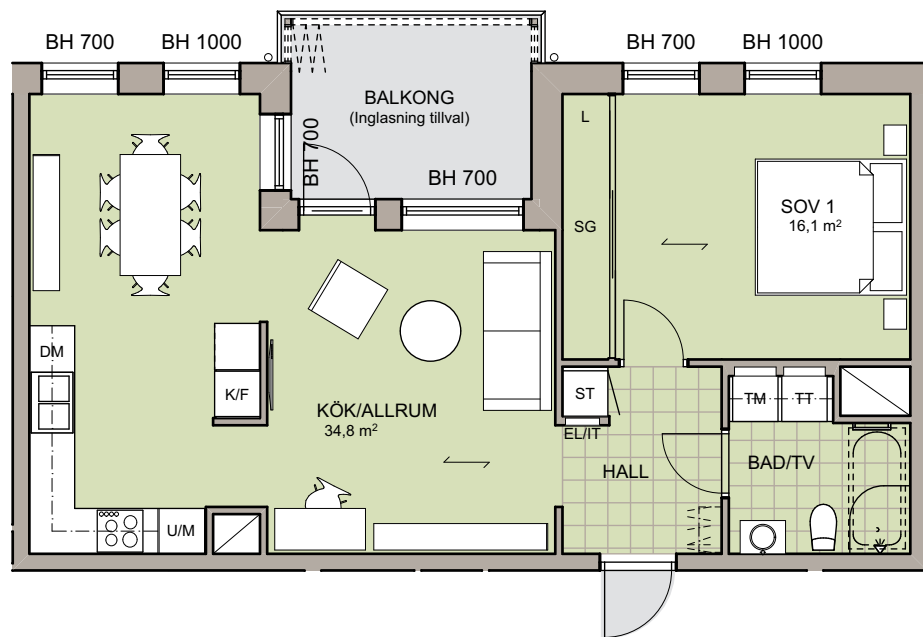

HSB BRF GARVAREN

2 ROK, 62 kvm

HUS: E

PLAN: 2

LGH NR: 23:23

LANTMÄTERINUMMER: 1202

N

Rumshöjd = 2500

BH Bröstningshöjd fönster

0 1 2 3 4 5m

SKALA 1:100

Vid utskrift välj verklig storlek

L	Linneskåp	K	Kyl	SG	Skjuddörrs-garderob
G	Garderob	F	Frys	F.V.	Frånval
ST	Städsåp	K/F	Kyl och frys	T.V.	Tillval
TM	Tvättmaskin	HS	Högsåp		
TT	Torktumlare	Schakt	Schakt		
U/M	Högsåp med ugn och micro	EL/IT	Elcentral och it-skåp		
SK	Skåp	Handdukstork	Handdukstork		
DM	Diskmaskin	Parkettriktning	Parkettriktning		

hsb.se
HSB – där möjligheterna bor

OBS Kvadratmeter i rummen utgör inte hela bostadsytan. Rätt till ändringar förbehålles