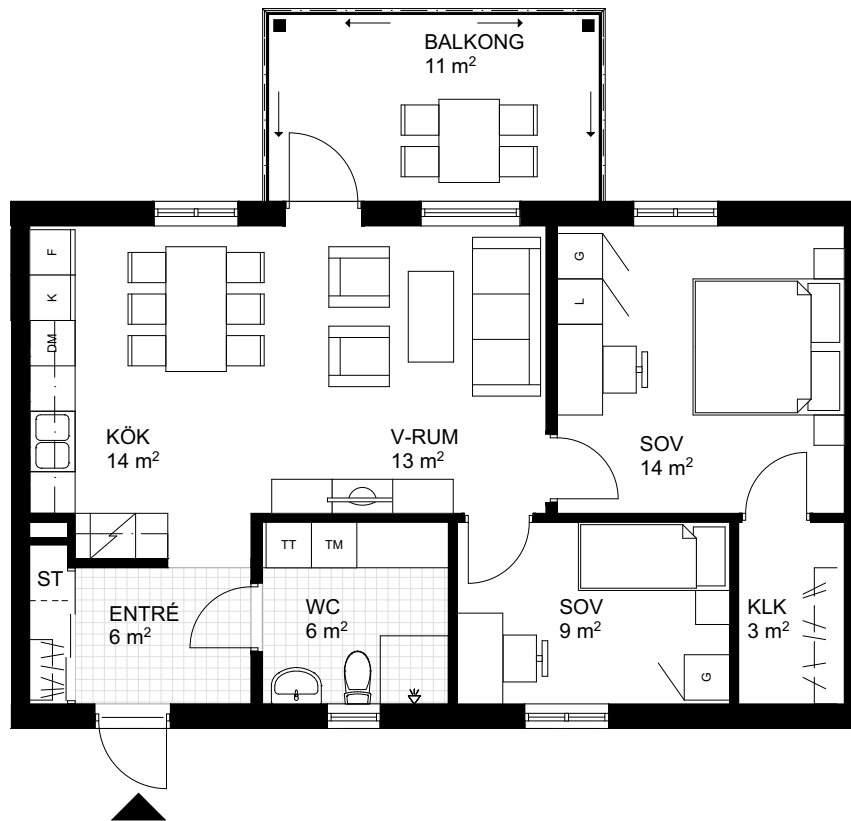

BRF HÄLLBACKEN LULEÅ

3 ROK, 68 m²

LGH NR: 16

FÖRKLARINGAR

G	GARDEROB
L	LINNE
DM	DISKMASKIN
K	KYL
F	FRYS
K/F	KYL/FRYS
TM	TVÄTTMASKIN
TT	TORKTUMLARE
KLK	KLÄDKAMMARE

ORIENTERINGSFIGUR