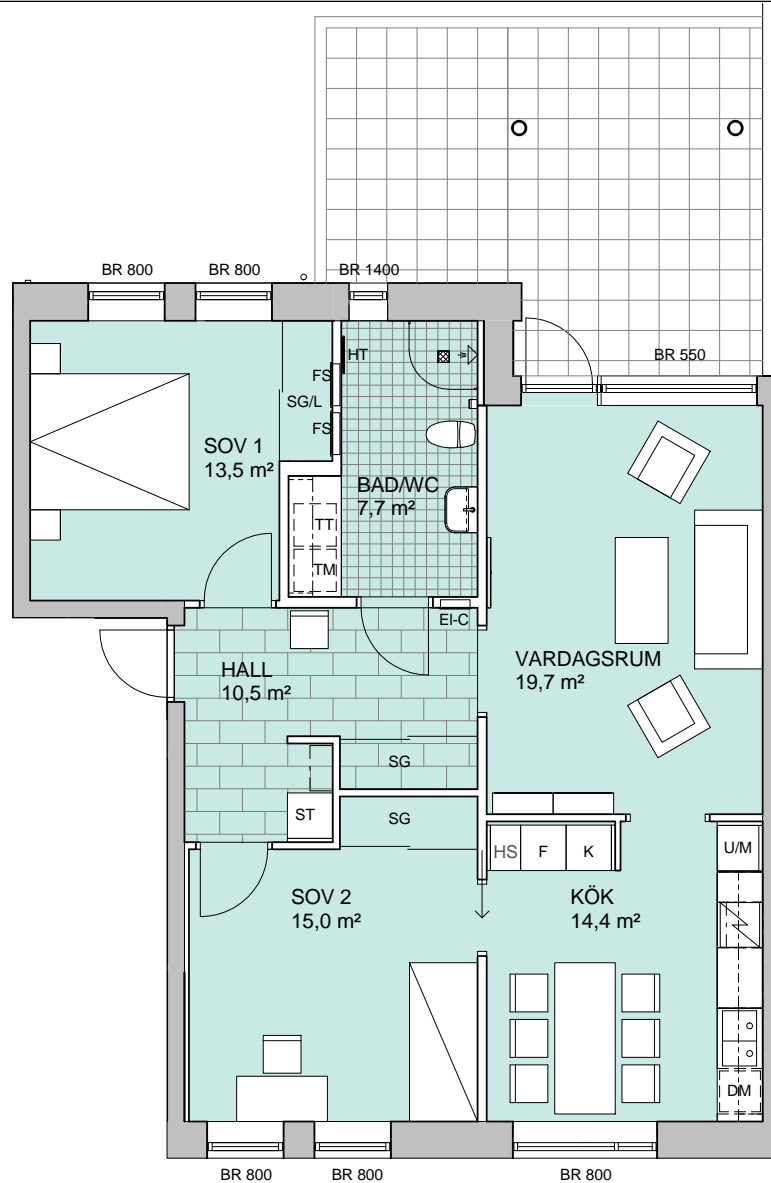

BRF CYKELN

Kv. Delfinen 2, Varberg

3 rok - 84,1 kvm

2017-01-16

Lgh 2

	Kyl		Högskåp med ugn/micro		Tvättmaskin		Skjutdörrsgarderob
	Frys		Städsåp		Torktumlare		Elcentral
	Inbyggnadshäll		Linnesåp		Handduktork		Fördelarsåp/inspektionslucka
	Diskmaskin		Garderob		Höjd fönsterbröstning		Kapphylla
							Klädkammarhylla

SKALA 1:100 (A4)

Med reservation för avvikelser och ytförändringar