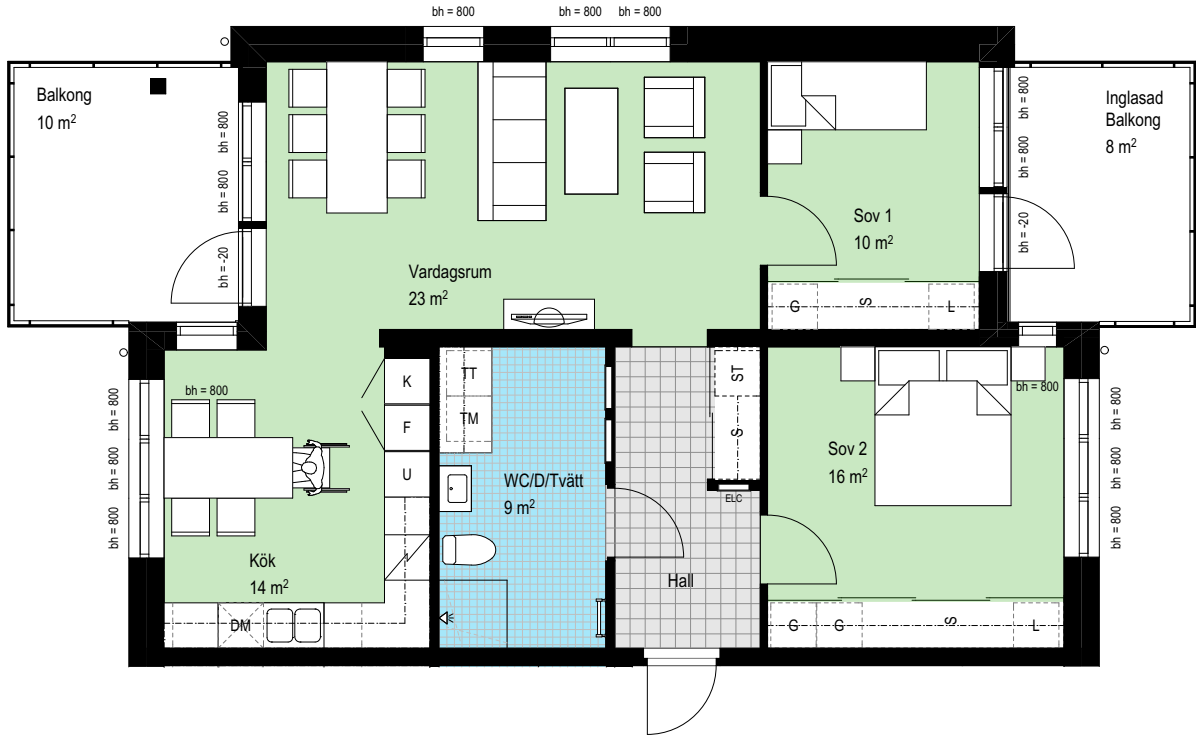

Lägenhetsnummer:

Lgh 45, 47

Storlek: 3 RoK ca 83 kvm

ORIENTERINGSFIGUR