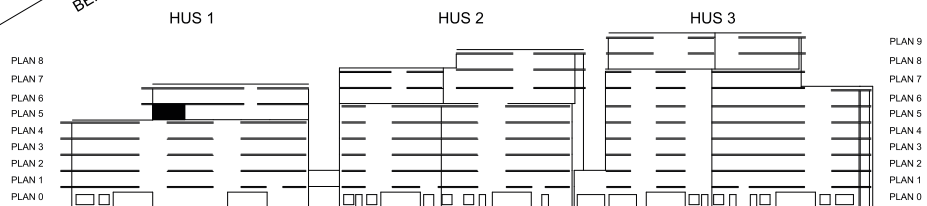

SKALA 1:100

	LGH. NR.	VÅNING	HUS	TRAPPHUS	FÖRRÅD
CA <b>95.5</b> KVM	27	5	1	2	CA 3 KVM