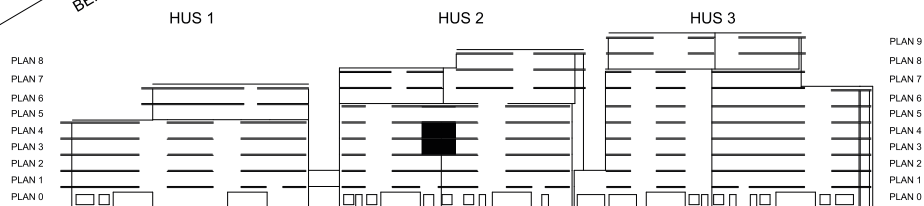

SKALA 1:100

	LGH. NR.	VÅNING	HUS	TRAPPHUS	FÖRRÅD
CA <b>89.5</b> KVM	37	3	2	3	CA 3 KVM
	40	4	2	3	