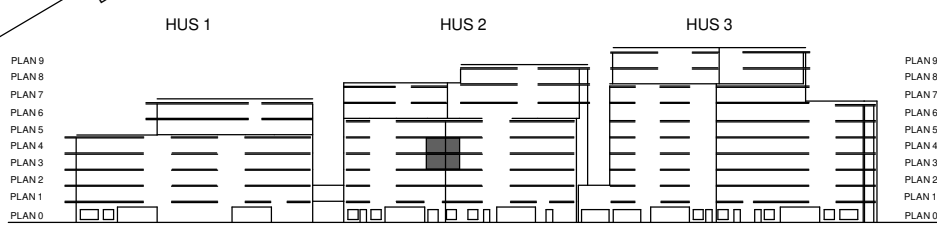

SKALA 1:100

CA 89.5 KVM	LGH. NR.	VÅNING	HUS	TRAPPHUS	FÖRRÅD
	37	3	2	3	CA 3 KVM
40	4	2	3		