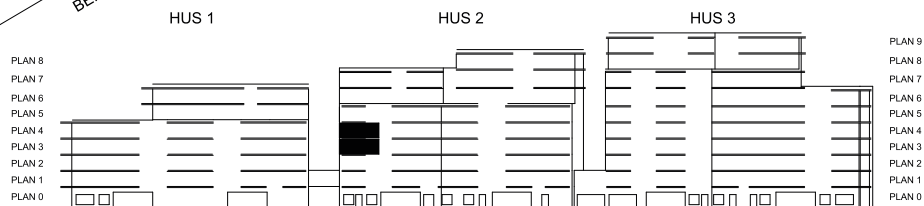

SKALA 1:100

CA 106 KVM	LGH. NR.	VÅNING	HUS	TRAPPHUS	FÖRRÅD
	39	3	2	3	CA 4 KVM
42	4	2	3		