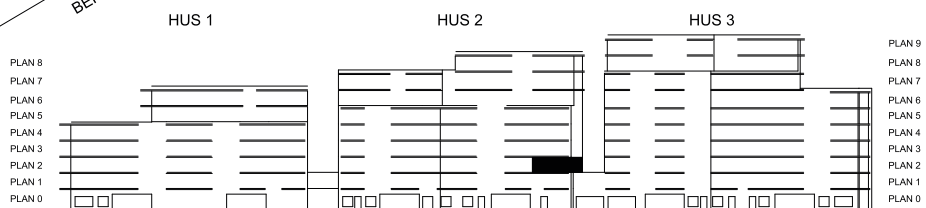

SKALA 1:100

	LGH. NR.	VÅNING	HUS	TRAPPHUS	FÖRRÅD
CA 106 KVM	53	2	2	4	CA 4 KVM