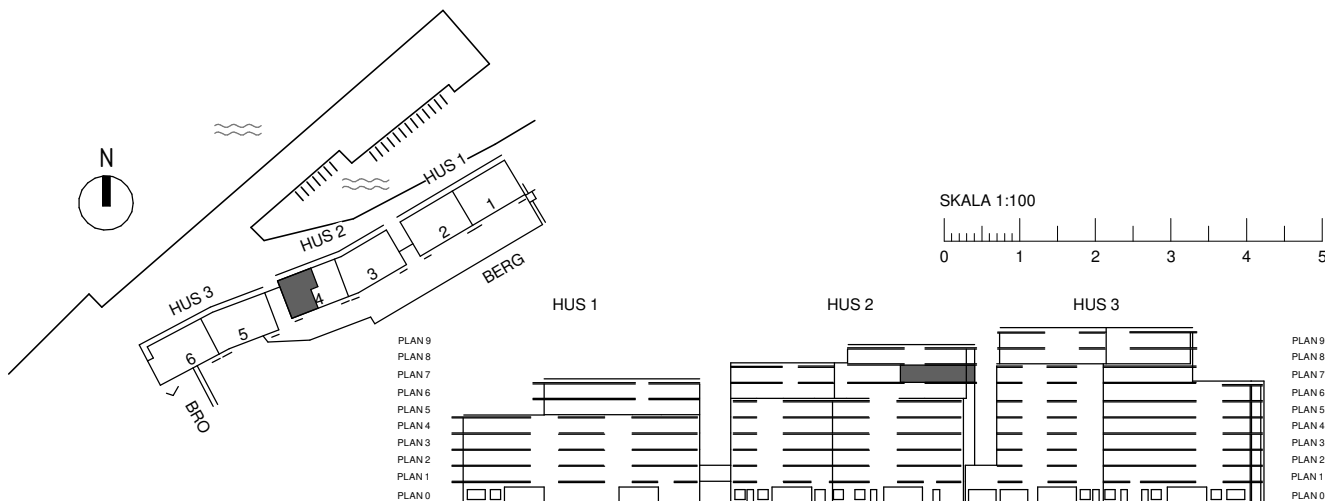

TAKHÖJD 3 M

	LGH. NR.	VÅNING	HUS	TRAPPHUS	FÖRRÅD
CA 109.5 KVM	67	7	2	4	CA 4 KVM