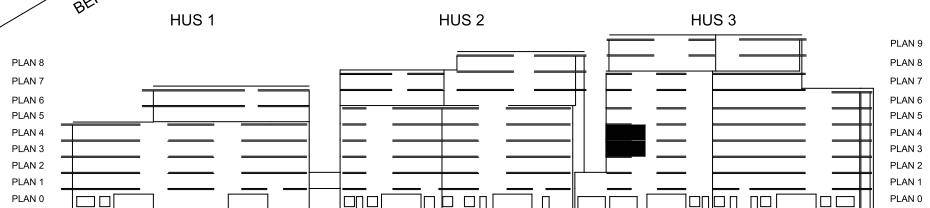

SKALA 1:100

CA **106** KVM

LGH. NR.	VÅNING	HUS	TRAPPHUS	FÖRRÅD
79	3	3	5	CA 4 KVM
82	4	3	5	