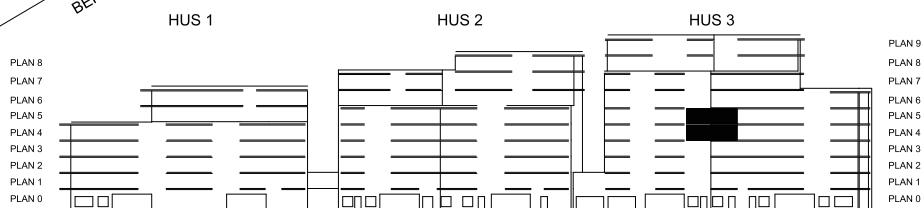

SKALA 1:100

CA **106** KVM

LGH. NR.	VÅNING	HUS	TRAPPHUS	FÖRRÅD
80	4	3	5	CA 4 KVM
83	5	3	5	