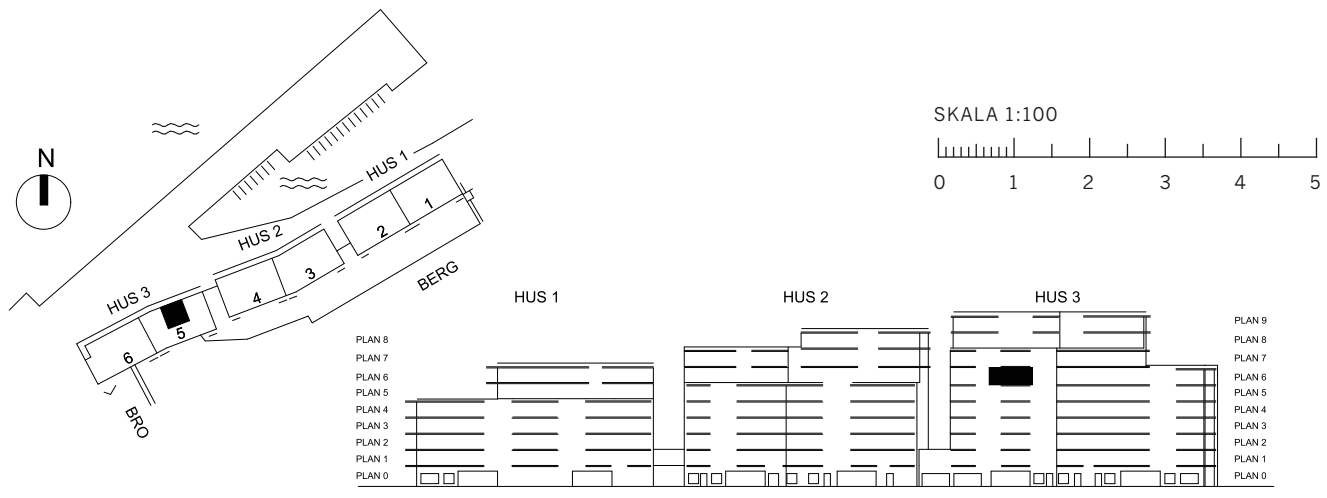

TAKHÖJD 3 M

CA **52** KVM

LGH. NR.	VÅNING	HUS	TRAPPHUS	FÖRRÅD
87	6	3	5	CA 2 KVM