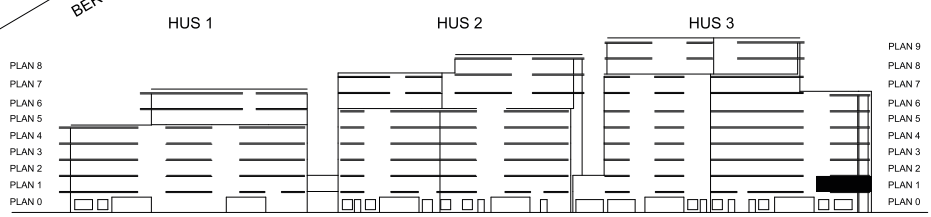

3 ROK

CA <b>101,5</b> KVM VARAV CA 86,5 KVM BOAREA OCH CA 15 KVM BIAREA.	LGH. NR.	VÅNING	HUS	TRAPPHUS	FÖRRÅD
	96	1	3	6	CA 3 KVM