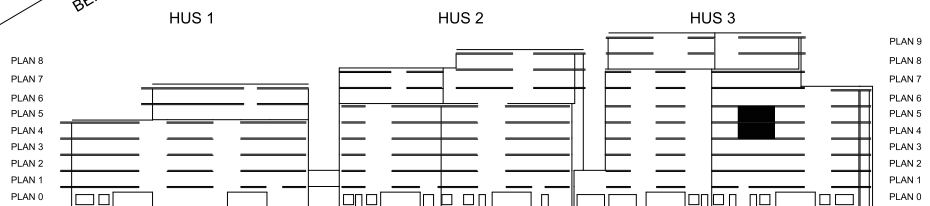

SKALA 1:100

CA **79** KVM

LGH. NR.	VÅNING	HUS	TRAPPHUS	FÖRRÅD
107	4	3	6	CA 3 KVM
110	5	3	6	