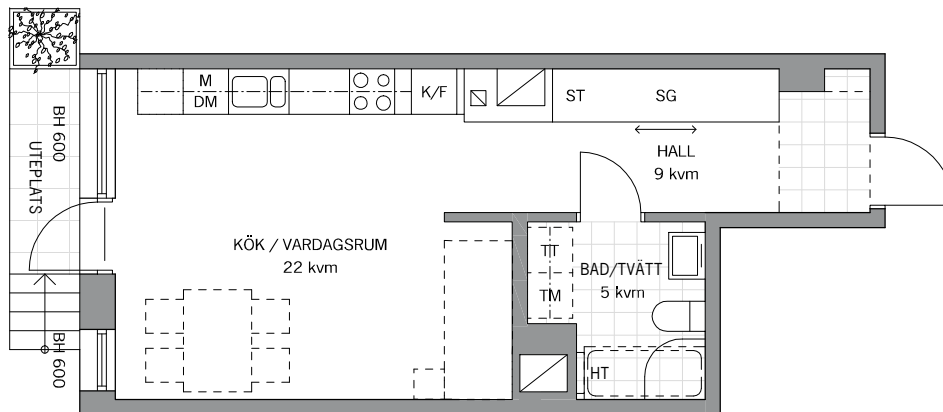

BRF KONDUKTÖREN MALMÖ

1 ROK, 37 kvm

PLAN: 1 LGH NR: 1003

LANTMÄTERINUMMER: 1004

Rumshöjd = 2 600 mm

BH Bröstningshöjd i fönster

HALL Tillval med klinker i hall

TM	Tvättmaskin	ST	Städkåp
TT	Torktumlare	Schakt	
DM	Diskmaskin	HT	Handdukstork
K/F	Kyl / Frys		
M	Mikro i ovenskåp		
G	Garderob		
SG	Skjutdörrsgarderob		

SKALA 1:100

Vid utskrift välj verklig storlek

hsb.se

HSB – där möjligheterna bor

OBS Kvadratmeter i rummen utgör inte hela bostadsytan. Rätt till ändringar förbehålles
Ovanstående lägenhetsritning går ej att förändra utöver det som redovisas.