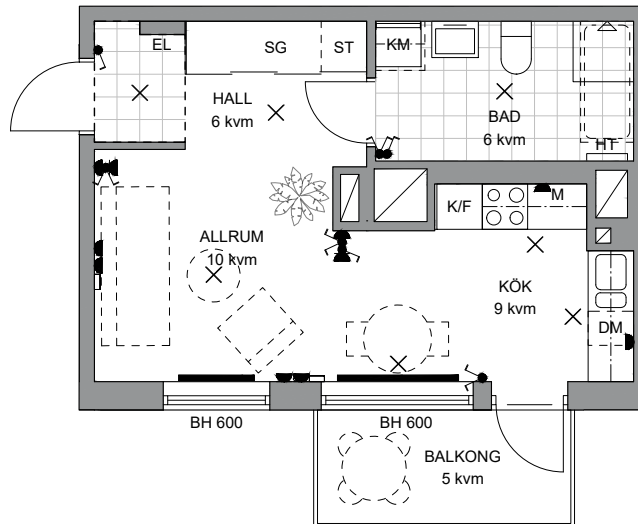

BRF KONDUKTÖREN, MALMÖ

1 ROK, 33 kvm

PLAN: 3 LGH NR: 1012

LANTMÄTERINUMMER: 1204

Rumshöjd = 2 600 mm

BH Bröstningshöjd i fönster

Tillval med klinker i hall

Kombitvättmaskin

Radiator

Synlig rördragning

Strömbrytare

El-uttag

Lampputtag i tak, armatur monteras i bad, wc, wc/d samt klk

Armatyr på vägg

IT-uttag

Armatyr under överskåp i badrum

SKALA 1 : 100

Vid utskrift välj verklig storlek