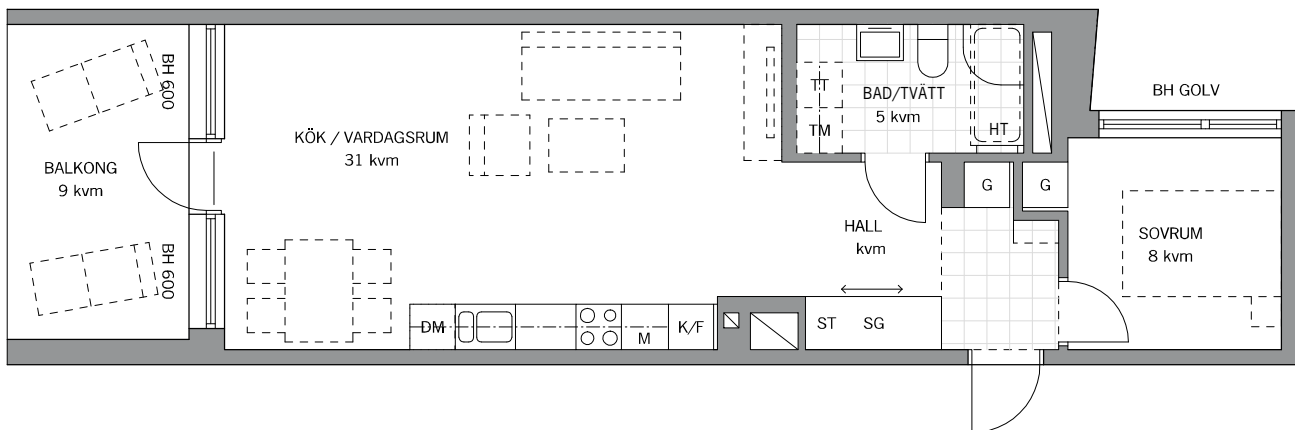

BRF KONDUKTÖREN MALMÖ

2 ROK, 54 kvm

PLAN: 2 LGH NR: 1035

LANTMÄTERINUMMER: 1103

Rumshöjd = 2 600 mm

SKALA 1:100

Vid utskrift välj verklig storlek

BH Bröstningshöjd i fönster

HALL Tillval med klinker i hall

	Tvättmaskin		Städkåp
	Torktumlare		Schakt
	Diskmaskin		Handdukstork
	Kyl / Frys		
	Mikro i ovenskåp		
	Garderob		
	Skjutdörrsgarderob		

hsb.se

OBS Kvadratmeter i rummen utgör inte hela bostadsytan. Rätt till ändringar förbehålles
Ovanstående lägenhetsritning går ej att förändra utöver det som redovisas.