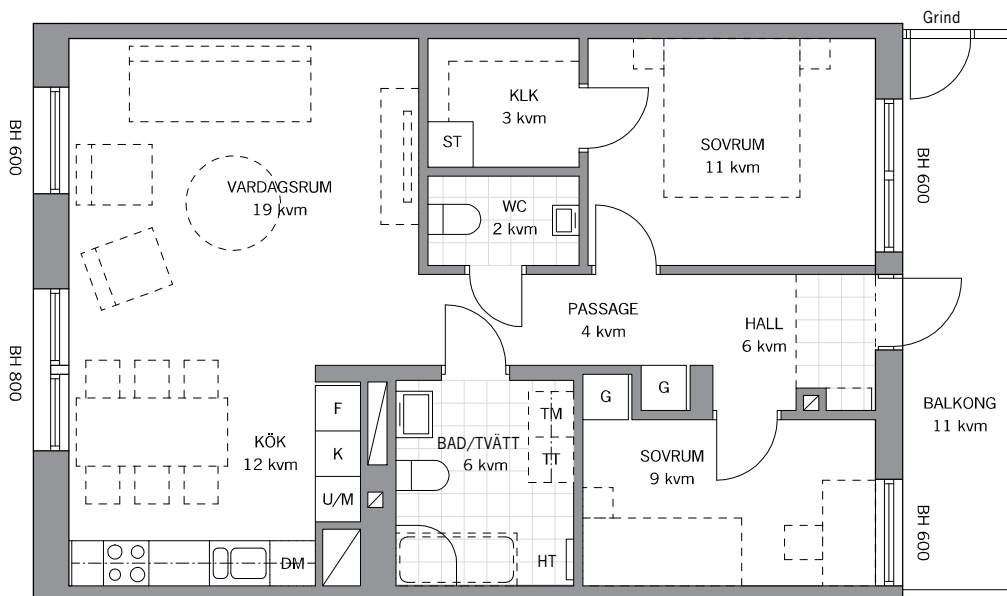

BRF KONDUKTÖREN MALMÖ

3 ROK, 75 kvm

PLAN: 4 LGH NR: 1046

LANTMÄTERINUMMER: 1307

Rumshöjd = 2 600 mm

BH Bröstningshöjd i fönster

HALL Tillval med klinker i hall

TM	Tvättmaskin	SG	Skjutdörrsgarderob
TT	Torktumlare	ST	Städsåp
DM	Diskmaskin	HT	Handdukstork
K	Kyl		
F	Frys		
U/M	Högskåp med ugn och mikro		
G	Garderob		

SKALA 1:100

Vid utskrift välj verklig storlek

hsb.se

HSB – där möjligheterna bor

OBS Kvadratmeter i rummen utgör inte hela bostadsytan. Rätt till ändringar förbehålles
Ovanstående lägenhetsritning går ej att förändra utöver det som redovisas.