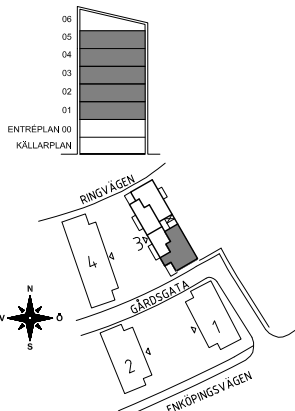

PLACERING I BYGGNAD

FÖRKLARINGAR

G	GARDEROB	TM	TVÄTTMASKIN	LÄGRE RUMSHÖJD (2500 OM EJ ANNAT ANGES)	
L	LINNESKÅP	TT	TORKTUMLARE	ELC	IT-SKÅP/EL-CENTRAL
L	LINNESKÅPSMODUL	KM	KOMBMASKIN	ÖVERSKÅP	
ST	STÅDSKÅP	PLATS FÖR BADKAR		KLK	KLÄDKAMMARE
ST	STÅDSKÅPSMODUL	INDUKTIONSHÄLL		M	MIKRO I VÄGGSKÅP
UGN M	UGN OCH MIKRO I HÖGSKÅP	VIKBAR DUSCHVÄGG I GLAS		SK	SKÅRM
K	KYL	HH	PLATS FÖR HATTHYLLA	BH	BRÖSTNINGSHÖJD (600mm OM EJ ANNAT ANGES)
F	FRYS	SDG	SKJUTDÖRRSGARDEROB	SCHAKT	
K/F	KYL/FRYS	TV	FÖRSTÄRKT VÄGG FÖR VÄGGHÄNGD TV		
DM	DISKMASKIN	###	KLÄDSTÅNG		

MÄTTANGIVELSER ÄR UNGEFÄRLIGA. RÄTT TILL ÄNDRINGAR FÖRBEHÅLLES. OBS! KVADRATMETER I RUMMEN ANGER INTE HELA BOSTADSYTAN.
LÄGENHETSRTNINGAR FRAMTAGNA AV AMNEBYFORSLUND. DATUM 2017-11-29

HSB - där möjligheterna bor