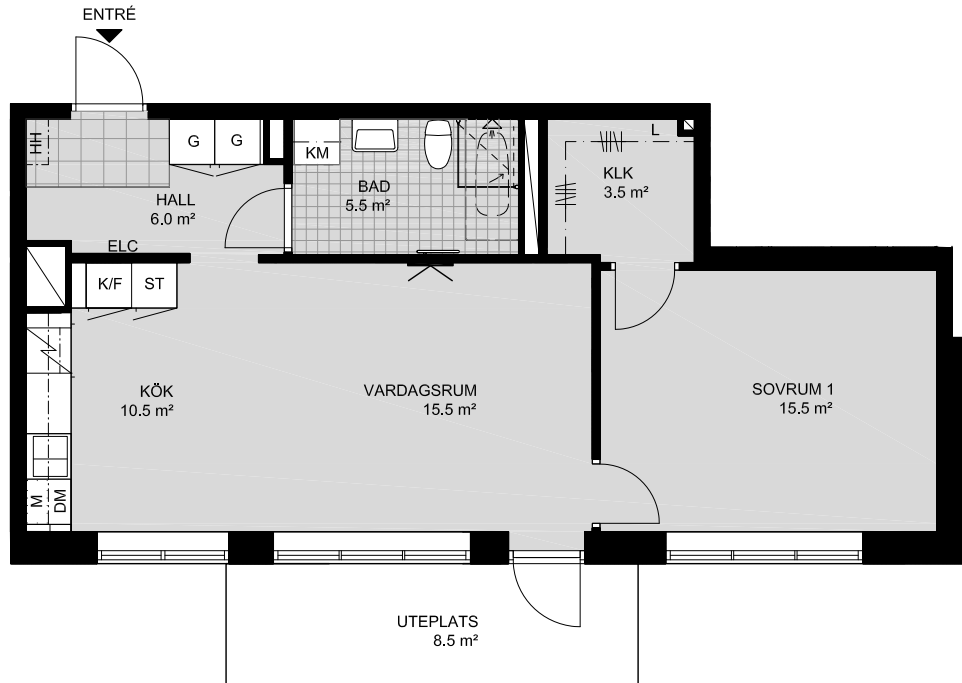

LÄGENHETSFÖRRÅD: ca 2,5 kvm  
GENERELL RUMSHÖJD: 2500 mm  
BRÖSTNINGSHÖJD FÖNSTER: 600 mm

**PLACERING I BYGGNAD**

**FÖRKLARINGAR**

G	GARDEROB	TM	TVÄTTMASKIN		LÄGRE RUMSHÖJD (2500 OM EJ ANNAT ANGES)
L	LINNESKÅP	TT	TORKTUMLARE		IT-SKÅP/EI-CENTRAL
	LINNESKÅPSMODUL	KM	KOMBASKIN		ÖVERSKÅP
ST	STÅDSKÅP		PLATS FÖR BADKAR	KLK	KLÄDKAMMARE
	STÅDSKÅPSMODUL		INDUKTIONSHÄLL	M	MIKRO I VÄGGSKÅP
UGN M	UGN OCH MIKRO I HÖGSKÅP		VIKBAR DUSCHVÄGG I GLAS	SK	SKÄRM
K	KYL		PLATS FÖR HATTHYLLA	BH	BRÖSTNINGSHÖJD (600mm OM EJ ANNAT ANGES)
F	FRYS	SDG	SKJUTDÖRRSGARDEROB		SCHAFT
K/F	KYL/FRYS		FÖRSTÄRKT VÄGG FÖR VÄGGHÄNGD TV		
DM	DISKMASKIN		KLÄDSTÄNG		