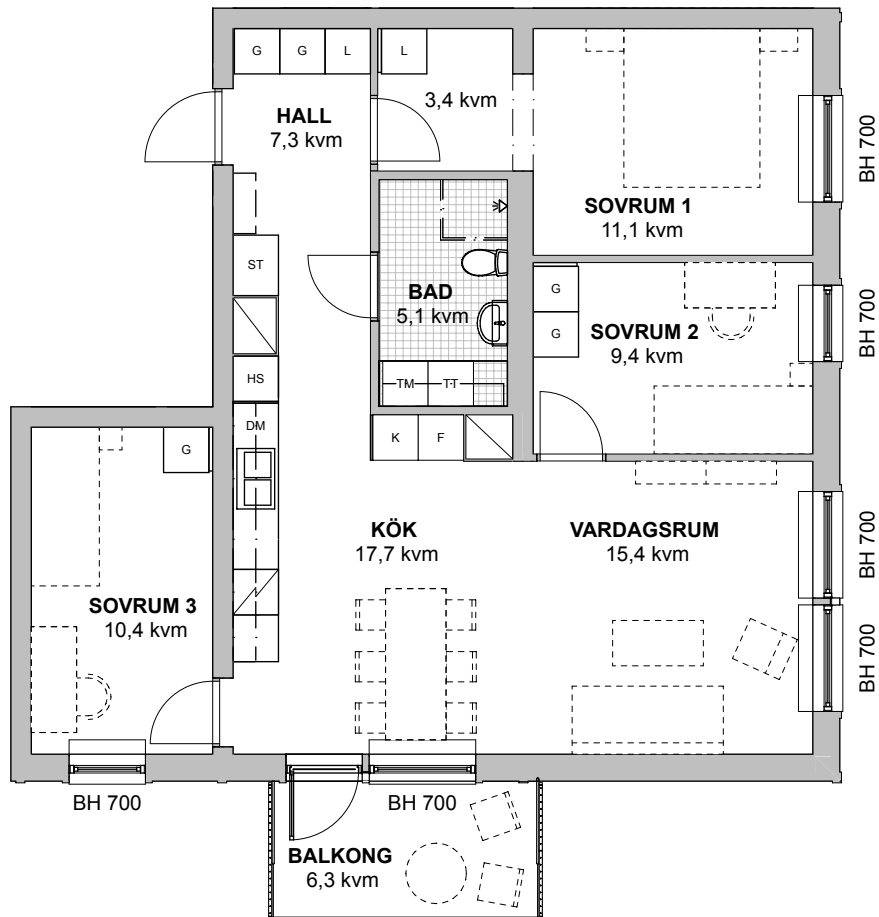

BRF LAESTADIUSPARKEN

4 Rum och kök, 84 kvm

HUS: 1 PLAN: E LGH NR: 1

LANTMÄTERINUMMER: 1001

GENERELL RUMSHÖJD = 2500 mm
RUMSHÖJD BADRUM = 2300 mm

| | | | |
|--|-------------|--|---|
| | KAPPHYLLA | | INDUKTIONSHÄLL OCH INBYGGNADSUGN MED VARMLUFT |
| | GARDEROB | | KYLSKÅP |
| | LINNESKÅP | | FRYSSKÅP |
| | HÖGSKÅP | | KYL-/FRYSSKÅP |
| | STÅDSKÅP | | DISKMASKIN |
| | TVÄTTMASKIN | | TORKTUMLARE |
| | SCHAKT | | |

SKALA 1:100

hsb.se

HSB – där möjligheterna bor

OBS Kvadratmeter i rummen utgör inte hela bostadsytan. Rätt till ändringar förbehålles
Ovanstående lägenhetsritning går ej att förändra utöver det som redovisas.