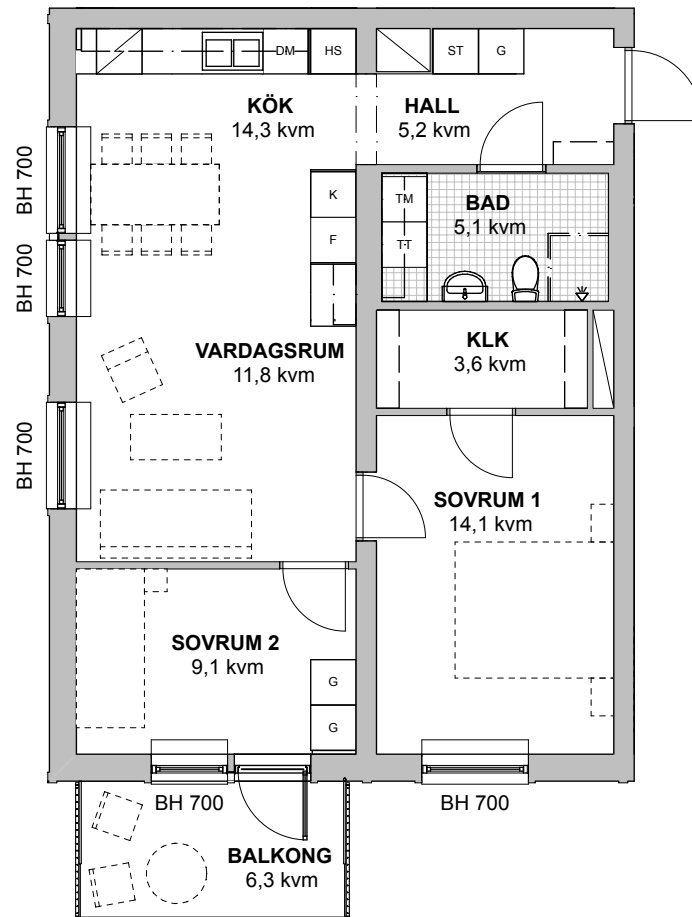

## BRF LAESTADIUSPARKEN

3 Rum och kök, 67 kvm

HUS: 1 PLAN: 2 LGH NR: 10

LANTMÄTERINUMMER: 1203

GENERELL RUMSHÖJD = 2500 mm  
RUMSHÖJD BADRUM = 2300 mm

	KAPPHYLLA		INDUKTIONSHÄLL OCH INBYGGNADSUGN MED VARMLUFT
	GARDEROB		KYLSKÅP
	LINNESKÅP		FRYSSKÅP
	HÖGSKÅP		KYL-/FRYSSKÅP
	STÅDSKÅP		DISKMASKIN
	TVÄTTMASKIN		TORKTUMLARE
	SCHAKT		

SKALA 1:100

[hsb.se](http://hsb.se)

OBS Kvadratmeter i rummen utgör inte hela bostadsytan. Rätt till ändringar förbehålles  
Ovanstående lägenhetsritning går ej att förändra utöver det som redovisas.

HSB – där möjligheterna bor