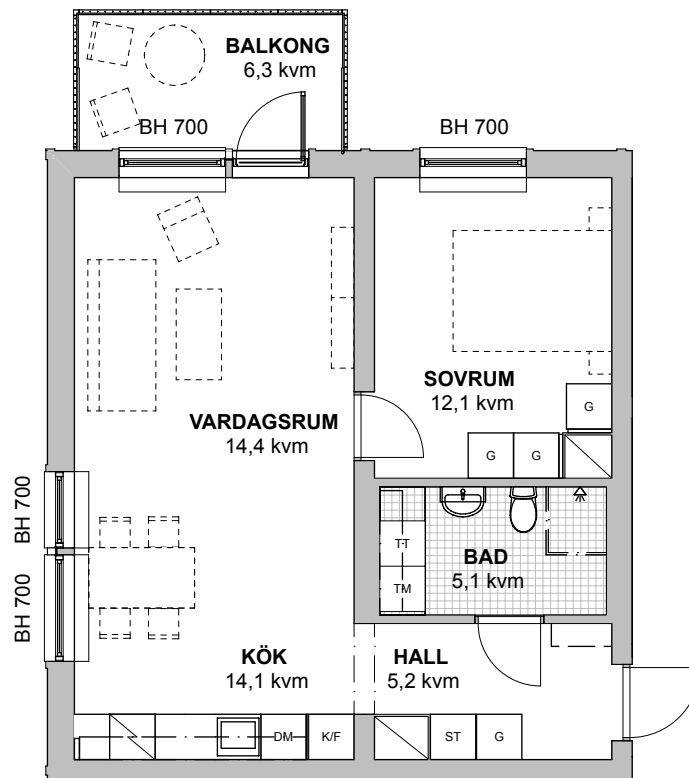

BRF LAESTADIUSPARKEN

2 Rum och kök, 53 kvm

HUS: 1 PLAN: 2 LGH NR: 11

LANTMÄTERINUMMER: 1204

GENERELL RUMSHÖJD = 2500 mm
RUMSHÖJD BADRUM = 2300 mm

	KAPPHYLLA		INDUKTIONSHÅLL OCH INBYGGNADSGN MED VARMLUFT
	GARDEROB		KYLSKÅP
	LINNESKÅP		FRYSSKÅP
	HÖGSKÅP		KYL-/FRYSSKÅP
	STÅDSKÅP		DISKMASKIN
	TVÄTTMASKIN		TORKTUMLARE
	SCHAKT		

SKALA 1:100

hsb.se

OBS Kvadratmeter i rummen utgör inte hela bostadsytan. Rätt till ändringar förbehålles
Ovanstående lägenhetsritning går ej att förändra utöver det som redovisas.

HSB – där möjligheterna bor