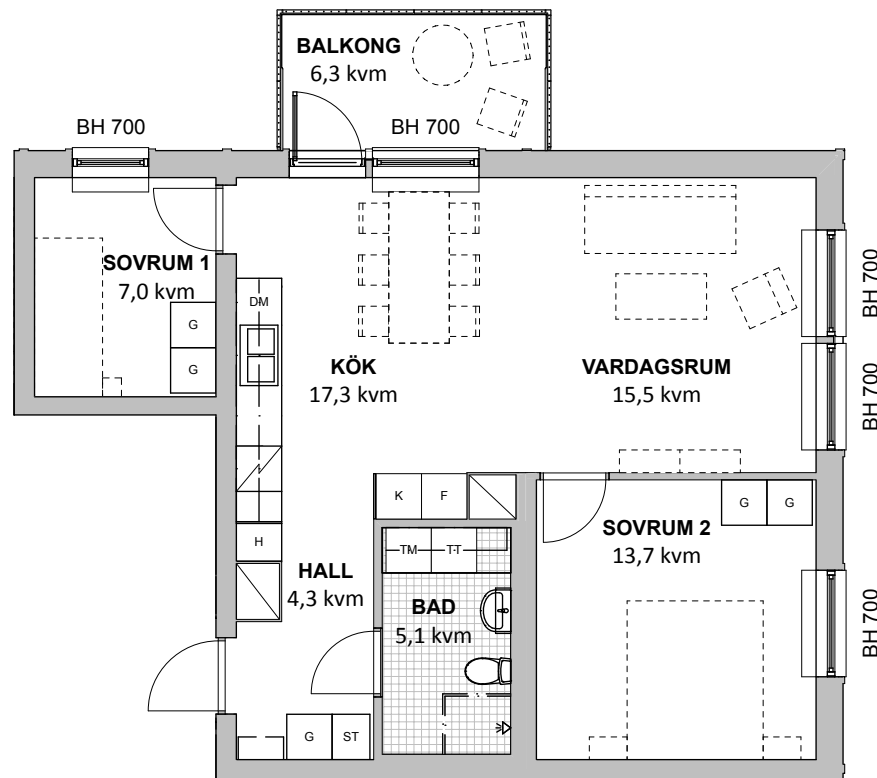

# BRF LAESTADIUSPARKEN

3 Rum och kök, 66 kvm

HUS: 1 PLAN: 3 LGH NR: 12

LANTMÄTERINUMMER: 1301

GENERELL RUMSHÖJD = 2500 mm  
RUMSHÖJD BADRUM = 2300 mm

	KAPPHYLLA		INDUKTIONSHÅLL OCH INBYGGNADSUGN MED VARMLUFT
	G GARDEROB		K KYLSKÅP
	L LINNESKÅP		F FRYSSKÅP
	HS HÖGSKÅP		K/F KYL-/FRYSSKÅP
	ST STÄDSKÅP		DM DISKMASKIN
	TM TVÄTTMASKIN		TT TORKTUMLARE
	SCHAKT		

SKALA 1:100

[hsb.se](http://hsb.se)

HSB – där möjligheterna bor

OBS Kvadratmeter i rummen utgör inte hela bostadsytan. Rätt till ändringar förbehålles  
Ovanstående lägenhetsritning går ej att förändra utöver det som redovisas.