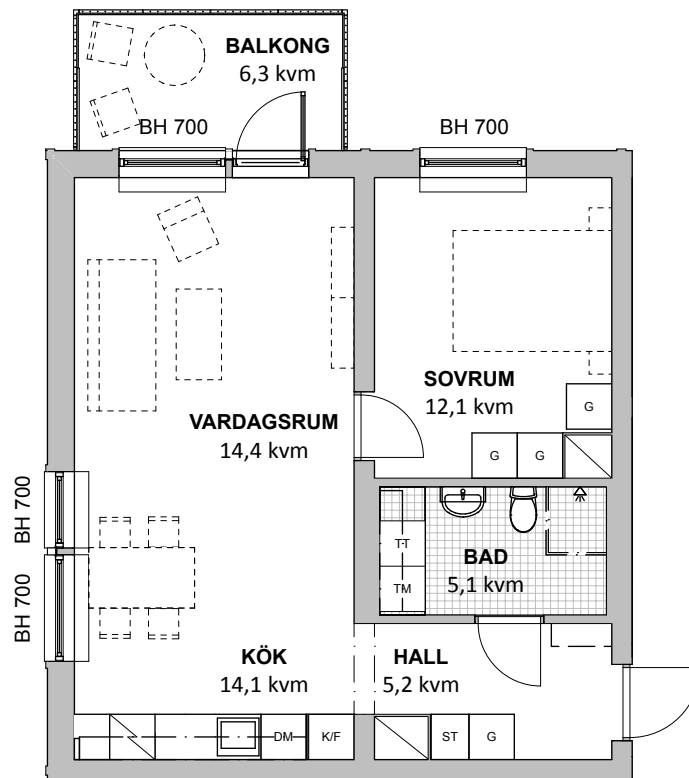

BRF LAESTADIUSPARKEN

2 Rum och kök, 53 kvm

HUS: 1 PLAN: 3 LGH NR: 15

LANTMÄTERINUMMER: 1304

GENERELL RUMSHÖJD = 2500 mm
RUMSHÖJD BADRUM = 2300 mm

	KAPPHYLLA		INDUKTIONSHÅLL OCH INBYGGNADSGUGN MED VARMLUFT
	GARDEROB		KYLSKÅP
	LINNESKÅP		FRYSSKÅP
	HÖGSKÅP		KYL-/FRYSSKÅP
	STÅDSKÅP		DISKMASKIN
	TVÄTTMASKIN		TORKTUMLARE
	SCHAKT		

SKALA 1:100

hsb.se

OBS Kvadratmeter i rummen utgör inte hela bostadsytan. Rätt till ändringar förbehålles
Ovanstående lägenhetsritning går ej att förändra utöver det som redovisas.

HSB – där möjligheterna bor