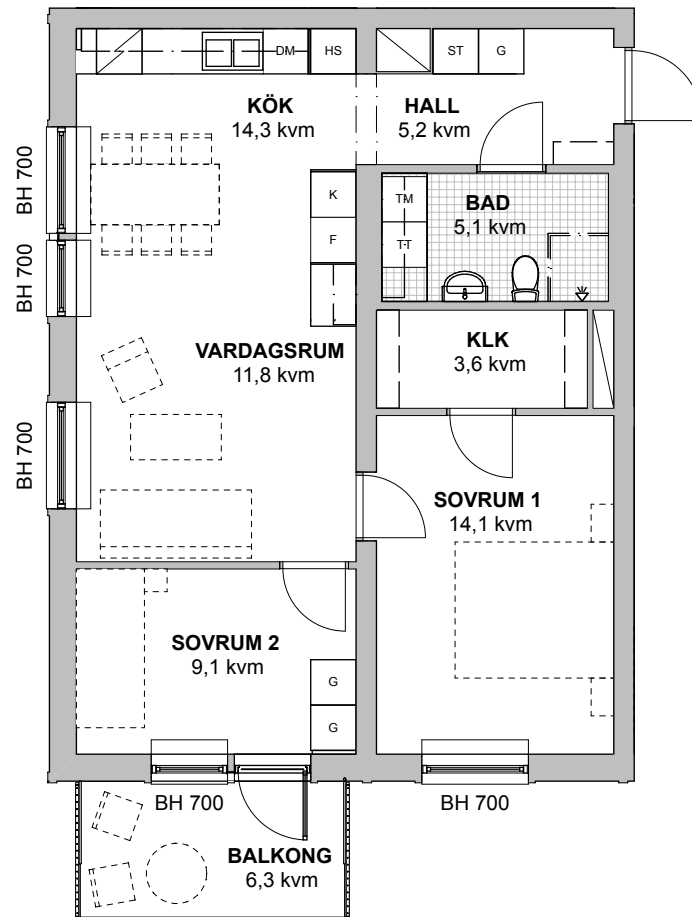

BRF LAESTADIUSPARKEN

3 Rum och kök, 67 kvm

HUS: 1 PLAN: 5 LGH NR: 22

LANTMÄTERINUMMER: 1503

GENERELL RUMSHÖJD = 2500 mm
RUMSHÖJD BADRUM = 2300 mm

	KAPPHYLLA		INDUKTIONSHÄLL OCH INBYGGNADSUGN MED VARMLUFT
	GARDEROB		KYLSKÅP
	LINNESKÅP		FRYSSKÅP
	HÖGSKÅP		KYL-/FRYSSKÅP
	STÅDSKÅP		DISKMASKIN
	TVÄTTMASKIN		TORKTUMLARE
	SCHAKT		

SKALA 1:100

hsb.se

OBS Kvadratmeter i rummen utgör inte hela bostadsytan. Rätt till ändringar förbehålles
Ovanstående lägenhetsritning går ej att förändra utöver det som redovisas.

HSB – där möjligheterna bor