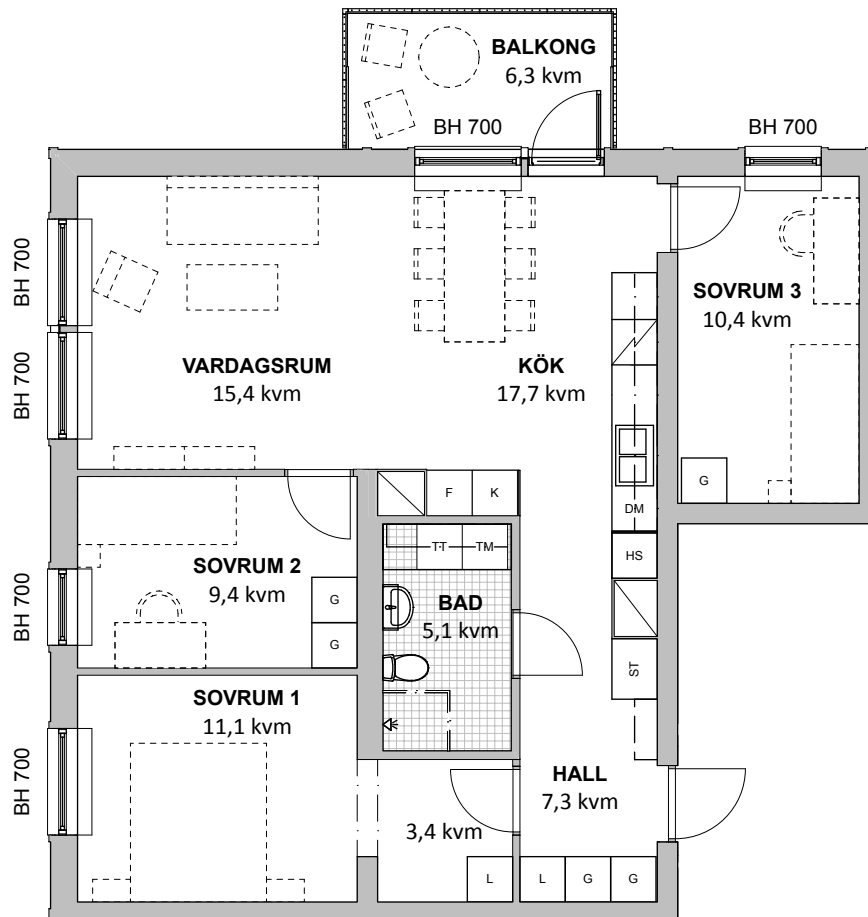

BRF LAESTADIUSPARKEN

4 Rum och kök, 84 kvm

HUS: 2 PLAN: 1 LGH NR: 28

LANTMÄTERINUMMER: 1102

GENERELL RUMSHÖJD = 2500 mm
RUMSHÖJD BADRUM = 2300 mm

	KAPPHYLLA		INDUKTIONSHÅLL OCH INBYGGNADSUGN MED VARMLUFT
	GARDEROB		KYLSKÅP
	LINNESKÅP		FRYSSKÅP
	HÖGSKÅP		KYL-/FRYSSKÅP
	STÅDSKÅP		DISKMASKIN
	TVÄTTMASKIN		TORKTUMLARE
	SCHAKT		

SKALA 1:100

hsb.se

HSB – där möjligheterna bor

OBS Kvadratmeter i rummen utgör inte hela bostadsytan. Rätt till ändringar förbehålles
Ovanstående lägenhetsritning går ej att förändra utöver det som redovisas.