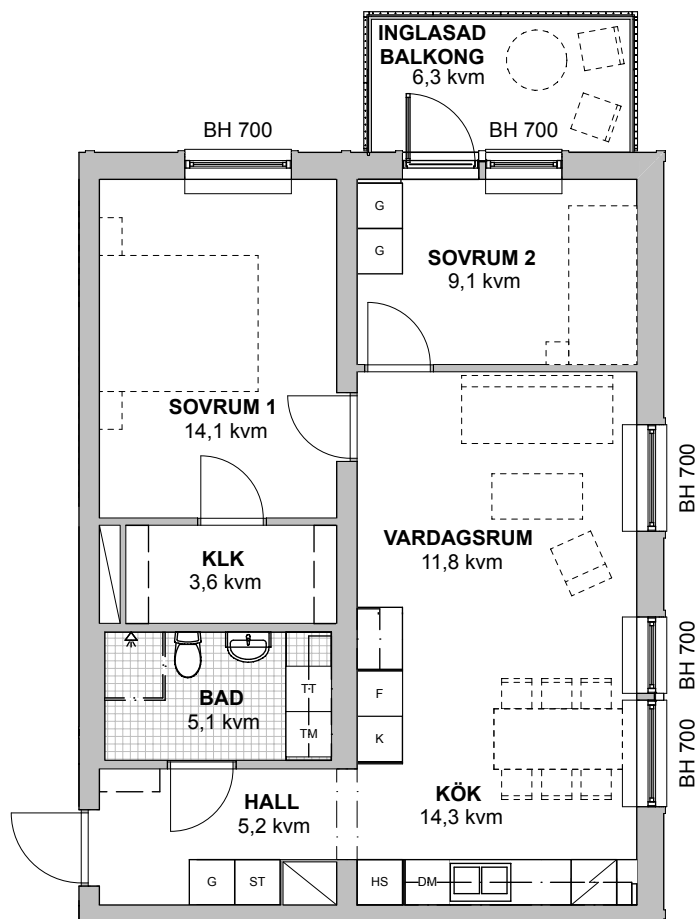

BRF LAESTADIUSPARKEN

3 Rum och kök, 67 kvm

HUS: 2 PLAN: 1 LGH NR: 29

LANTMÄTERINUMMER: 1103

GENERELL RUMSHÖJD = 2500 mm
RUMSHÖJD BADRUM = 2300 mm

	KAPPHYLLA		INDUKTIONSHÅLL OCH INBYGGNAD SUGN MED VARMLUFT
	GARDEROB		KYLSKÅP
	LINNESKÅP		FRYSSKÅP
	HÖGSKÅP		KYL-/FRYSSKÅP
	STÅDSKÅP		DISKMASKIN
	TVÄTTMASKIN		TORKTUMLARE
	SCHAKT		

SKALA 1:100

[hsb.se](https://www.hsb.se)

OBS Kvadratmeter i rummen utgör inte hela bostadsytan. Rätt till ändringar förbehålles
Ovanstående lägenhetsritning går ej att förändra utöver det som redovisas.