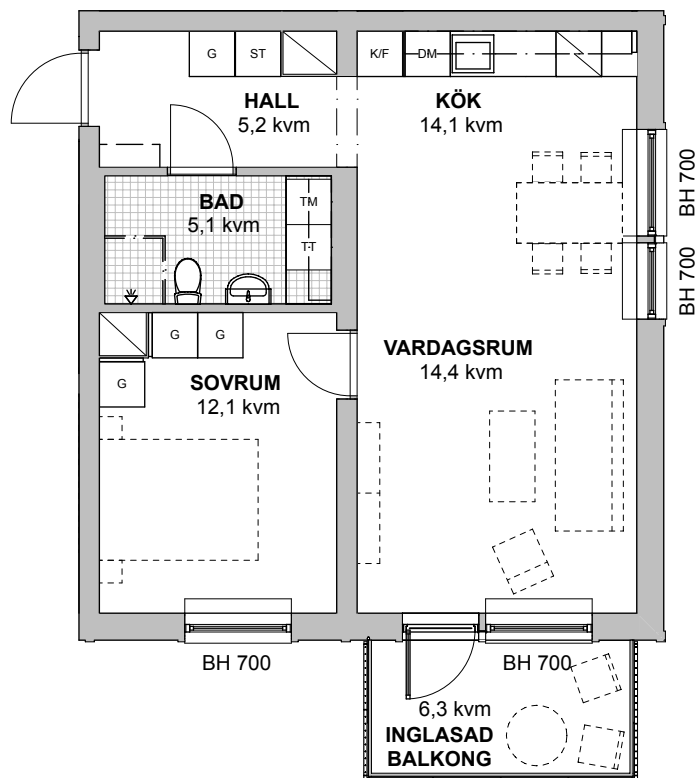

BRF LAESTADIUSPARKEN

2 Rum och kök, 53 kvm

HUS: 2 PLAN: 2 LGH NR: 34

LANTMÄTERINUMMER: 1204

GENERELL RUMSHÖJD = 2500 mm
RUMSHÖJD BADRUM = 2300 mm

	KAPPHYLLA		INDUKTIONSHÄLL OCH INBYGGNAD SUGN MED VARMLUFT
	GARDEROB		KYLSKÅP
	LINNESKÅP		FRYSSKÅP
	HÖGSKÅP		KYL-/FRYSSKÅP
	STÅDSKÅP		DISKMASKIN
	TVÄTTMASKIN		TORKTUMLARE
	SCHAKT		

SKALA 1:100

hsb.se

OBS Kvadratmeter i rummen utgör inte hela bostadsytan. Rätt till ändringar förbehålles
Ovanstående lägenhetsritning går ej att förändra utöver det som redovisas.

HSB – där möjligheterna bor