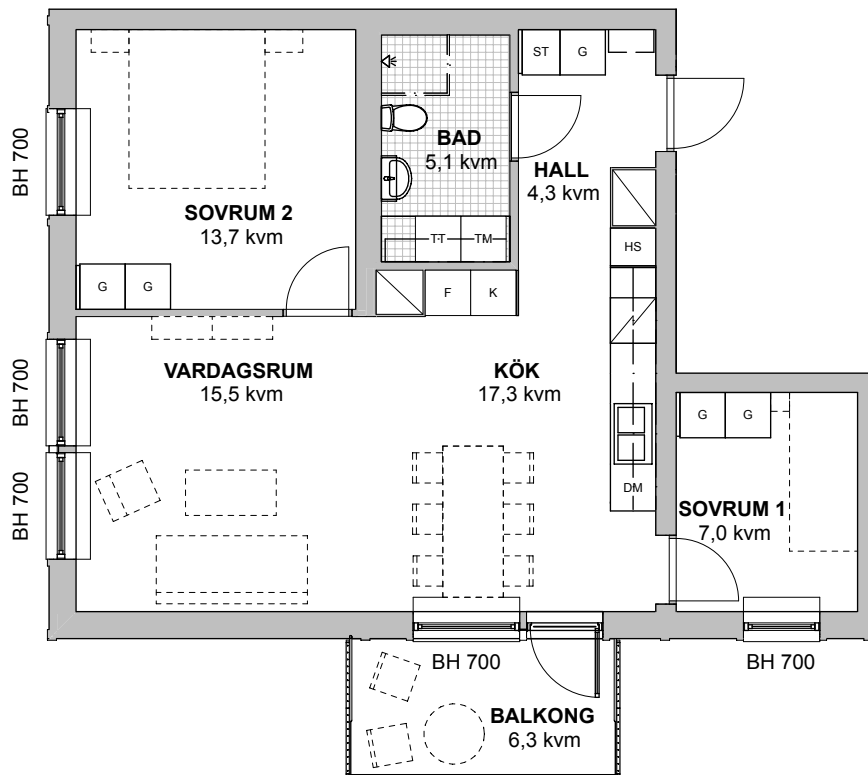

## BRF LAESTADIUSPARKEN

3 Rum och kök, 66 kvm

HUS: 2 PLAN: 3 LGH NR: 35

LANTMÄTERINUMMER: 1301

GENERELL RUMSHÖJD = 2500 mm  
RUMSHÖJD BADRUM = 2300 mm

	KAPPHYLLA		INDUKTIONSHÄLL OCH INBYGGNADSUGN MED VARMLUFT
	GARDEROB		KYLSKÅP
	LINNESKÅP		FRYSSKÅP
	HÖGSKÅP		KYL-/FRYSSKÅP
	STÅDSKÅP		DISKMASKIN
	TVÄTTMASKIN		TORKTUMLARE
	SCHAKT		

SKALA 1:100

[hsb.se](http://hsb.se)

OBS Kvadratmeter i rummen utgör inte hela bostadsytan. Rätt till ändringar förbehålles  
Ovanstående lägenhetsritning går ej att förändra utöver det som redovisas.

HSB – där möjligheterna bor