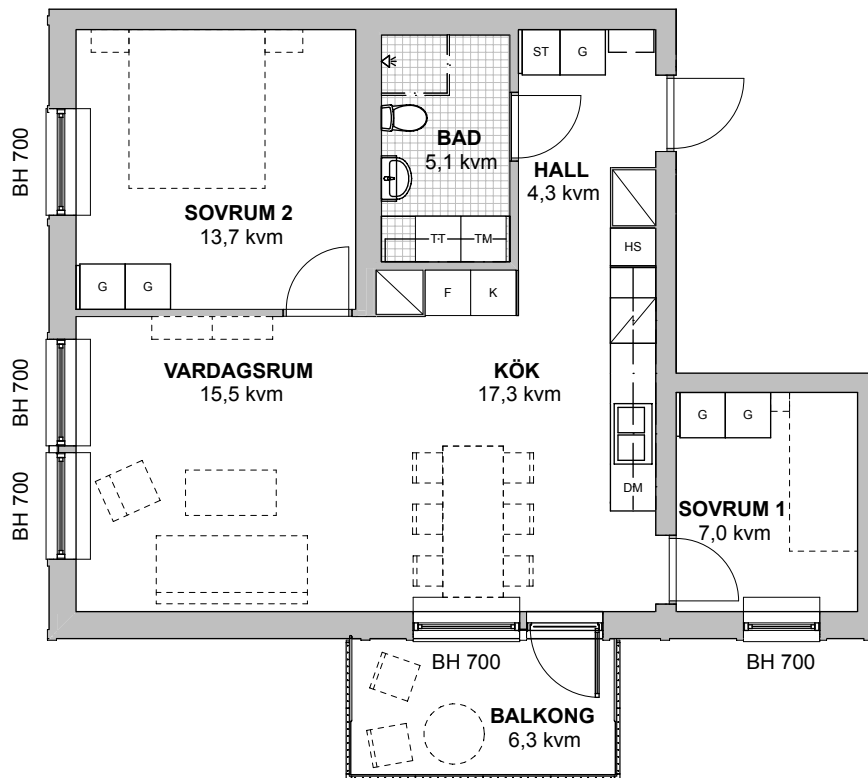

BRF LAESTADIUSPARKEN

3 Rum och kök, 66 kvm

HUS: 2 PLAN: 4 LGH NR: 39

LANTMÄTERINUMMER: 1401

GENERELL RUMSHÖJD = 2500 mm
RUMSHÖJD BADRUM = 2300 mm

| | | | |
|--|----------------|--|---|
| | KAPPHYLLA | | INDUKTIONSHÅLL OCH INBYGGNADSUGN MED VARMLUFT |
| | G GARDEROB | | K KYLSKÅP |
| | L LINNESKÅP | | F FRYSSKÅP |
| | HS HÖGSKÅP | | K/F KYL-/FRYSSKÅP |
| | ST STÅDSKÅP | | DM DISKMASKIN |
| | TM TVÄTTMASKIN | | TT TORKTUMLARE |
| | SCHAKT | | |

SKALA 1:100

hsb.se

OBS Kvadratmeter i rummen utgör inte hela bostadsytan. Rätt till ändringar förbehålles
Ovanstående lägenhetsritning går ej att förändra utöver det som redovisas.

HSB – där möjligheterna bor