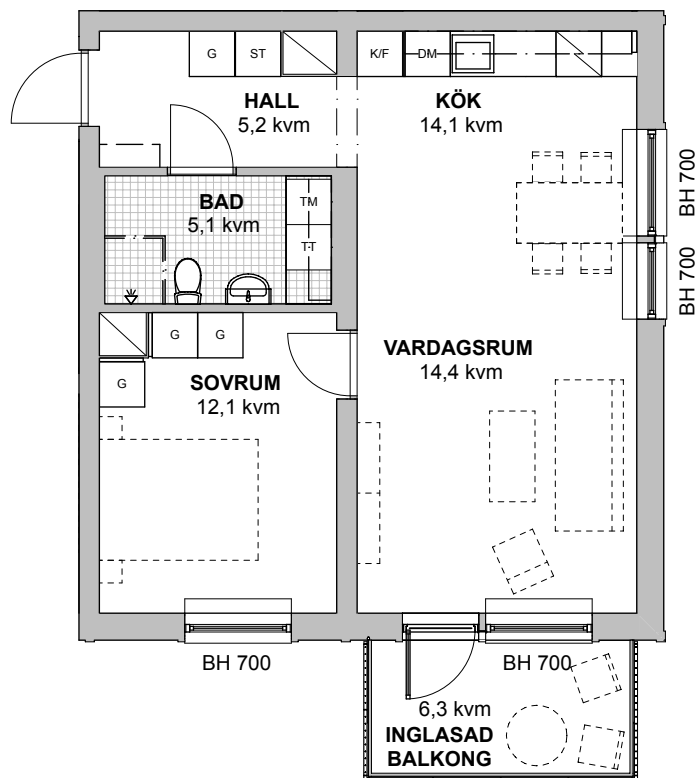

BRF LAESTADIUSPARKEN

2 Rum och kök, 53 kvm

HUS: 2 PLAN: 4 LGH NR: 42

LANTMÄTERINUMMER: 1404

GENERELL RUMSHÖJD = 2500 mm
 RUMSHÖJD BADRUM = 2300 mm

	KAPPHYLLA		INDUKTIONSHÄLL OCH INBYGGNADSUGN MED VARMLUFT
	G GARDEROB		K KYLSKÅP
	L LINNESKÅP		F FRYSSKÅP
	HS HÖGSKÅP		K/F KYL-/FRYSSKÅP
	ST STÄDSKÅP		DM DISKMASKIN
	TM TVÄTTMASKIN		TT TORKTUMLARE
	SCHAKT		

SKALA 1:100

hsb.se

OBS Kvadratmeter i rummen utgör inte hela bostadsytan. Rätt till ändringar förbehålles
 Ovanstående lägenhetsritning går ej att förändra utöver det som redovisas.

HSB – där möjligheterna bor