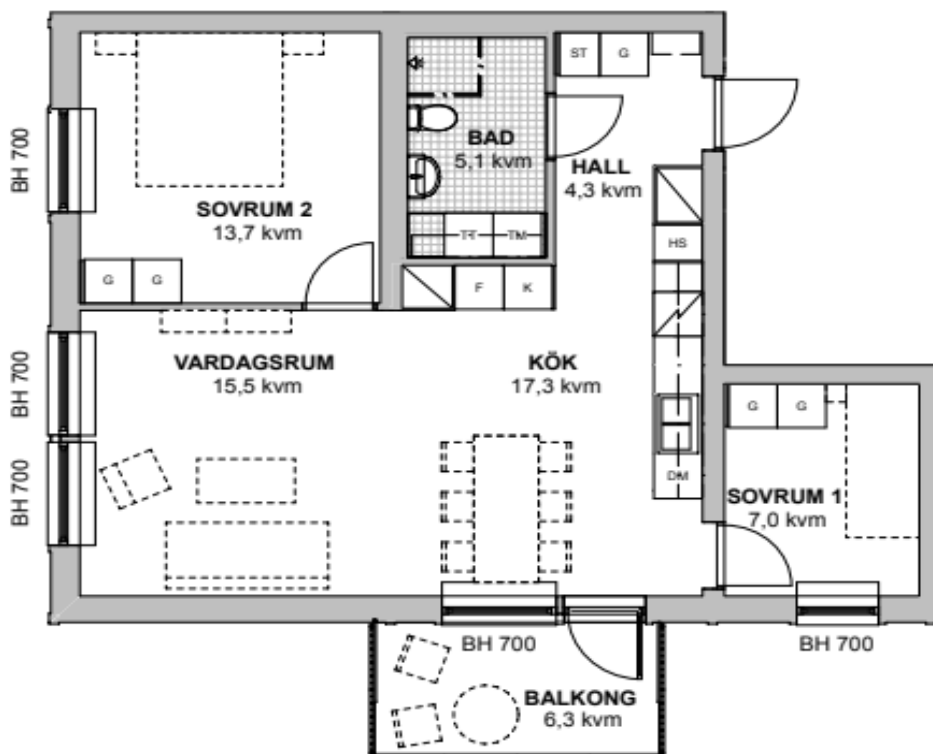

HSB – där möjligheterna bor

HSB BRF LAESTADIUSPARKEN, GÄLLIVARE

HUS	LGH nr	PLAN	ANTAL RUM	BOYTA	Prel. avg kr/mån	PRIS kr	BALKONG
1	4	2	3 rok	66	4 042	1 510 000	Balkong
1	12	4	3 rok	66	4 042	1 590 000	Balkong
2	27	2	3 rok	66	4 042	1 580 000	Balkong
2	31	3	3 rok	66	4 042	1 620 000	Balkong
2	35	4	3 rok	66	4 042	1 670 000	Balkong