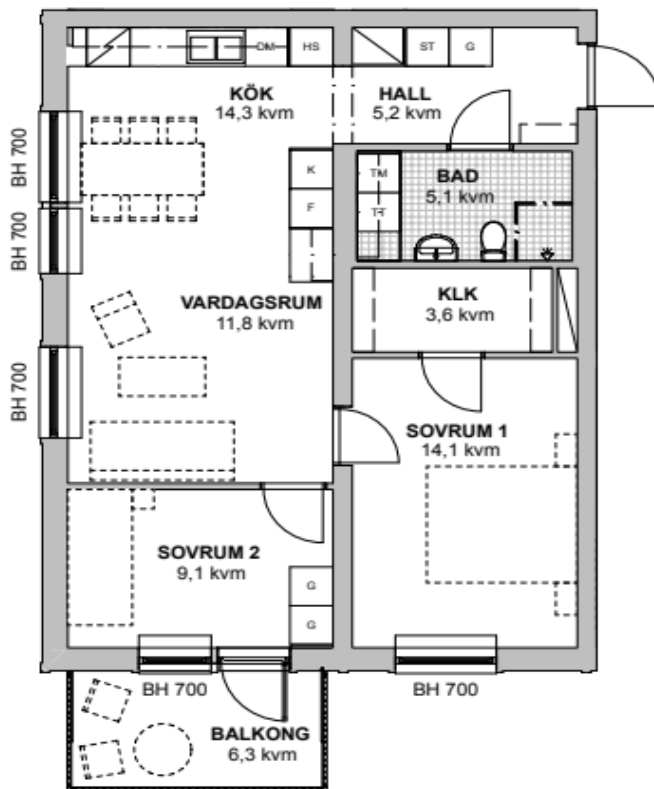

HSB – där möjligheterna bor

HSB BRF LAESTADIUSPARKEN, GÄLLIVARE

HUS	LGH nr	PLAN	ANTAL RUM	BOYTA	Prel. avg kr/mån	PRIS kr	BALKONG
1	2	1	3 rok	67	4 096	1 530 000	Balkong
1	6	2	3 rok	67	4 096	1 590 000	Balkong
2	25	1	3 rok	67	4 096	1 490 000	Inglasad balk.
2	29	2	3 rok	67	4 096	1 540 000	Inglasad balk.
2	37	4	3 rok	67	4 096	1 630 000	Inglasad balk.
2	45	6	3 rok	67	4 096	1 720 000	Inglasad balk.