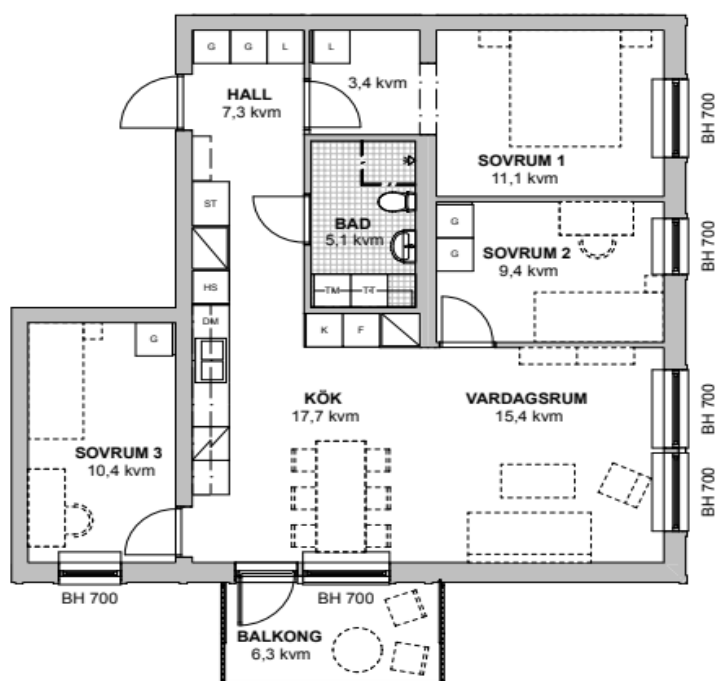

HSB – där möjligheterna bor

HSB BRF LAESTADIUSPARKEN, GÄLLIVARE

HUS	LGH nr	PLAN	ANTAL RUM	BOYTA	Prel. avg kr/mån	PRIS kr	BALKONG
1	1	1	4 rok	84	5 013	1 790 000	Balkong
1	9	3	4 rok	84	5 013	1 950 000	Balkong
1	13	4	4 rok	84	5 013	1 990 000	Balkong
2	24	1	4 rok	84	5 013	1 690 000	Balkong
2	28	2	4 rok	84	5 013	1 780 000	Balkong
2	32	3	4 rok	84	5 013	1 840 000	Balkong
2	36	4	4 rok	84	5 013	1 890 000	Balkong
2	40	5	4 rok	84	5 013	1 950 000	Balkong
2	44	6	4 rok	84	5 013	1 990 000	Balkong