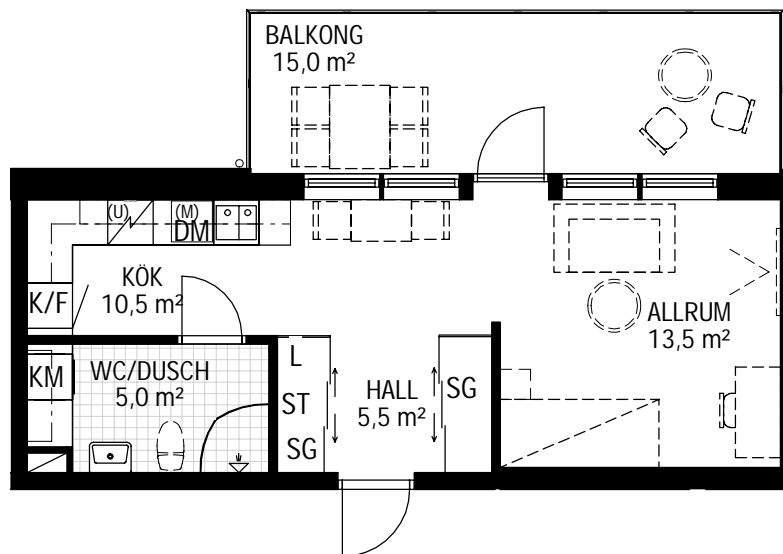

HSB MARIEHÖJD 6, UMEÅ

1 RoK 35,5 kvm

HUS:U

PLAN:2

LGH NR:U-36

LANTMÄTERINUMMER B 1201

G Garderoob	DM Diskmaskin
Hatthylla	Glaskeramikhäll
L Linneskåp	K Kyl
ST Städsåp	F Frys
TM Tvättmaskin	K/F Kyl/frys
TT Torktumlare	HS Högsåp
KM Kombitvättmaskin	U/M Högsåp med ugn/mikro
SG Skjutdörrsgarderob	(U) = Varmluftsgugn
KLK Klädkammare	(M) = Mikrovågsgugn
Vikbar duschvägg (glas)	Lokalt förstärkt vägg för TV. 1,8x2,5 m
	Schakt
	INKL Inklädnad/nedbyggnad av undertak

PLACERING PLAN

HSB – där möjligheterna bor

Rumshöjd = 2,5 m

Bröstningshöjd fönster 0,6 m där ej annat anges (BR)

[hsb.se](https://www.hsb.se)

OBS Kvadratmeter i rummen utgör inte hela boytan. Rätt till ändringar förbehålles