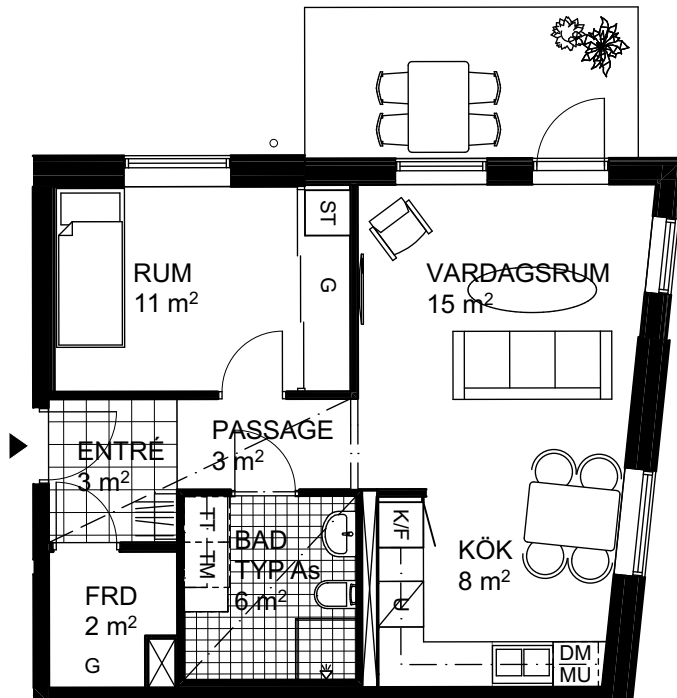

BOFAKTABLAD

HSB Skåne
Brf. Nätet
Lunds Kommun

2 RoK 50 m²

Plan 2 lgh nr 5, 24
Plan 3 lgh nr 10, 29
Plan 4 lgh nr 15, 34

DATUM: 2019-04-02

RUMSHÖJD
CA 2,6 m - LGH
CA 2,4 m - VID INNERTAK
CA 2,3 m - VÅTRUM

FÖRKLARINGAR