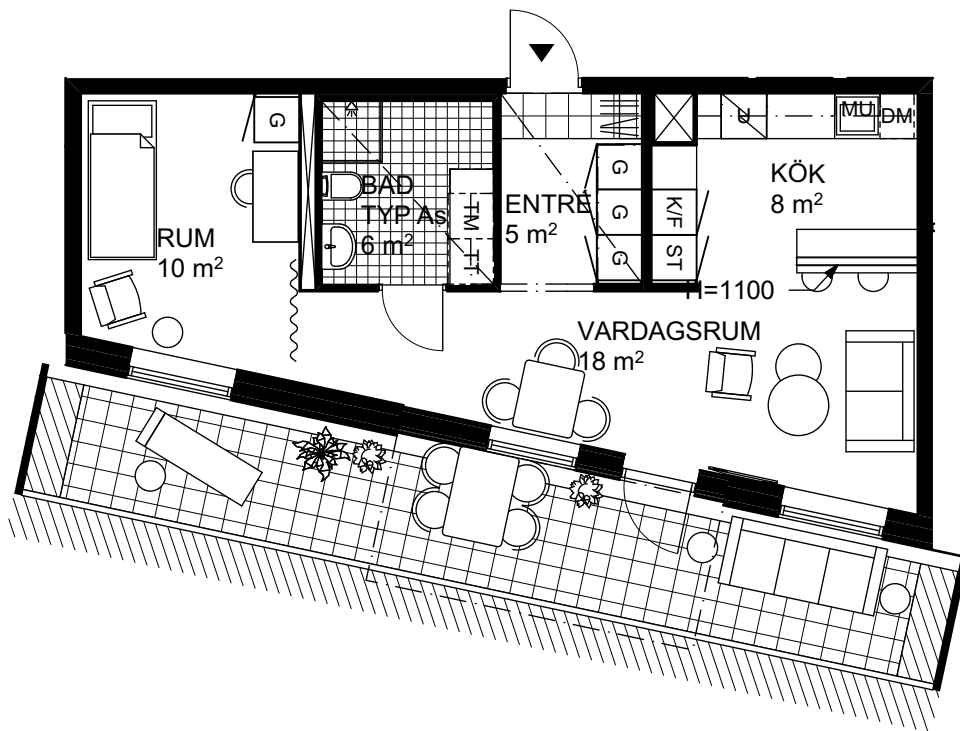

BOFAKTABLAD

HSB Skåne
Brf. Nätet
Lunds Kommun

1 RoK 47 m²

Plan 1 lgh nr 22

DATUM: 2019-04-02

RUMSHÖJD
CA 2,6 m - LGH
CA 2,4 m - VID INNERTAK
CA 2,3 m - VÅTRUM

FÖRKLARINGAR

	KAPPHYLLA		SMALDISK
	GARDEROB		MIKRO
	STÄDSKÅP		TVÄTTMASKIN
	KYL/FRYS		TORKTUMLARE
	SPISHÄLL/UGN		GRÖNYTA/ PLANTERINGSYTA/ HÄCK