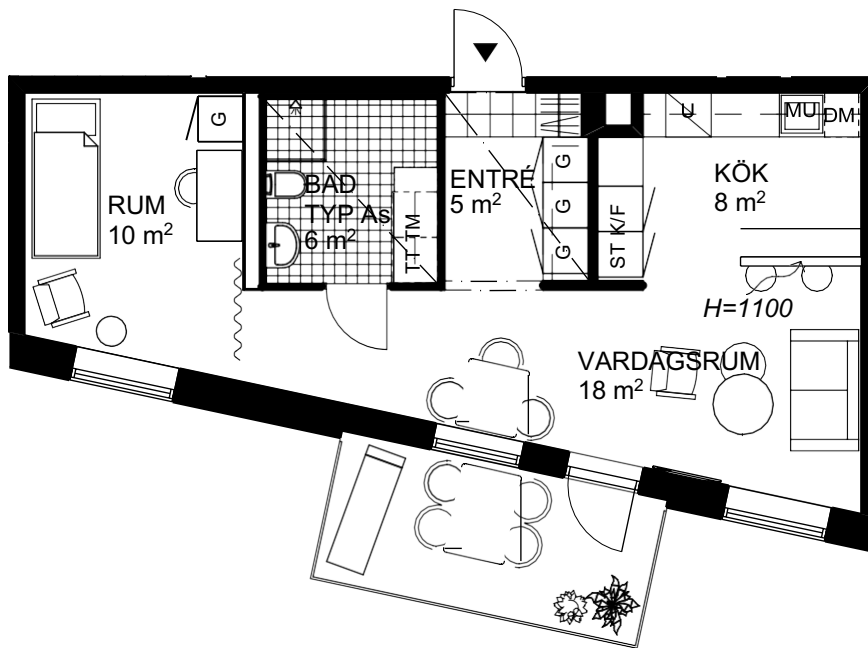

BOFAKTABLAD

HSB Skåne
Brf. Nätet
Lunds Kommun

1 RoK 47 m²

Plan 2 lgh nr 7, 26
Plan 3 lgh nr 12, 31
Plan 4 lgh nr 17, 36

DATUM: 2018-10-02

RUMSHÖJD
CA 2,6 m - LGH
CA 2,4 m - VID INNERTAK
CA 2,3 m - VÅTRUM

FÖRKLARINGAR

	KAPPHYLLA		SMALDISK
	GARDEROB		MIKRO
	STÄDSKÅP		TVÄTTMASKIN
	KYL/FRYS		TORKTUMLARE
	SPISHÄLL/UGN		

SKALA 1:100 (A4)

1 5m
1 5m

RÄTT TILL ÄNDRINGAR FÖRBEHÅLLES
INKLÄDNADER AV KANALISATION I TAKKAN FÖREKOMMA