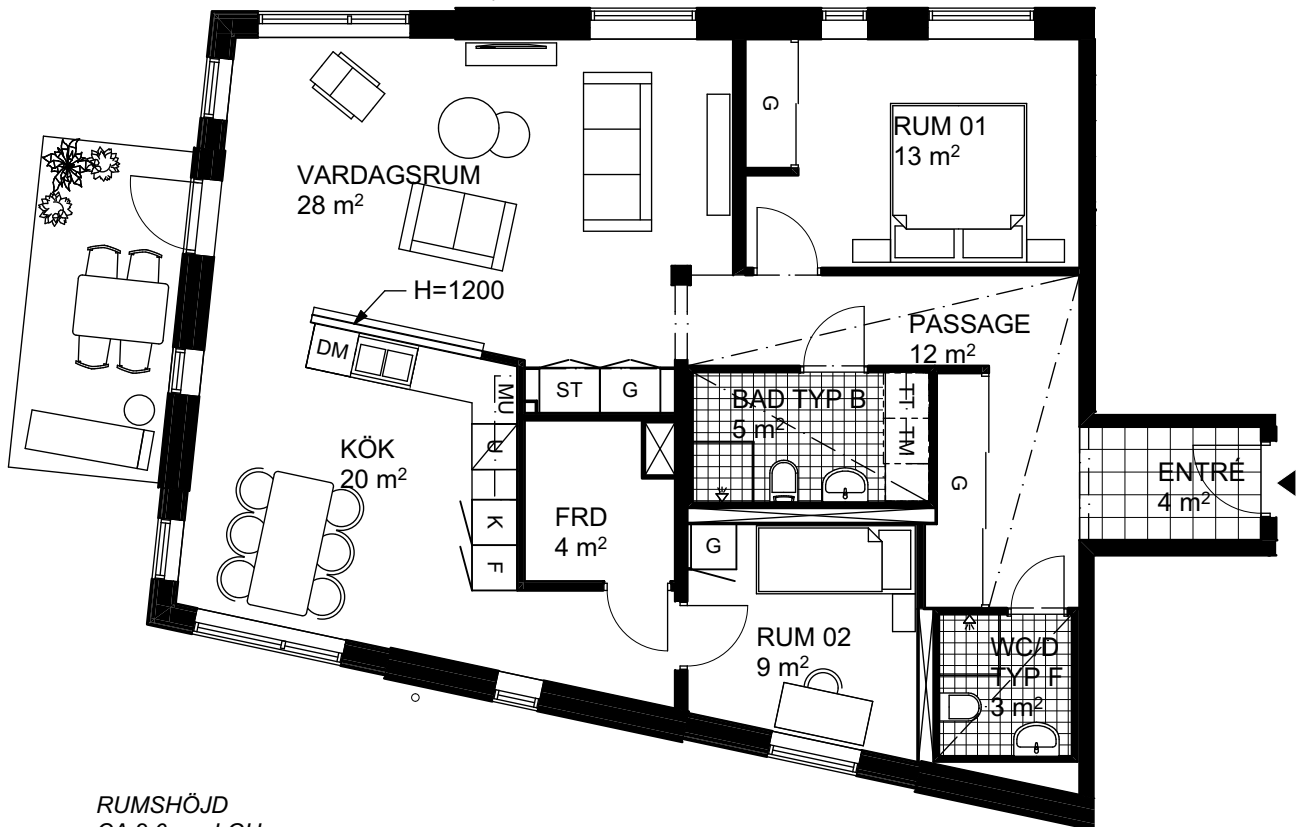

BOFAKTABLAD

HSB Skåne
Brf. Nätet
Lunds Kommun

3 RoK 104 m²

Planlösning - Frånval

Plan 2 Igh nr 8, 27

Plan 3 Igh nr 13, 32

Plan 4 Igh nr 18, 37

DATUM: 2019-04-02

TVÄTTMASKIN

GARDEROB

SPISHÄLL/UGN

TORKTUMLARE

RUMSHÖJD
CA 2,6 m - LGH
CA 2,4 m - VID INNERTAK
CA 2,3 m - VÅTRUM

RÄTT TILL ÄNDRINGAR FÖRBEHÅLLES

INKLÄDNADER AV KANALISATION I TAK KAN FÖREKOMMA

YTANGIVELSER INKLUDERAR FAST INREDNING