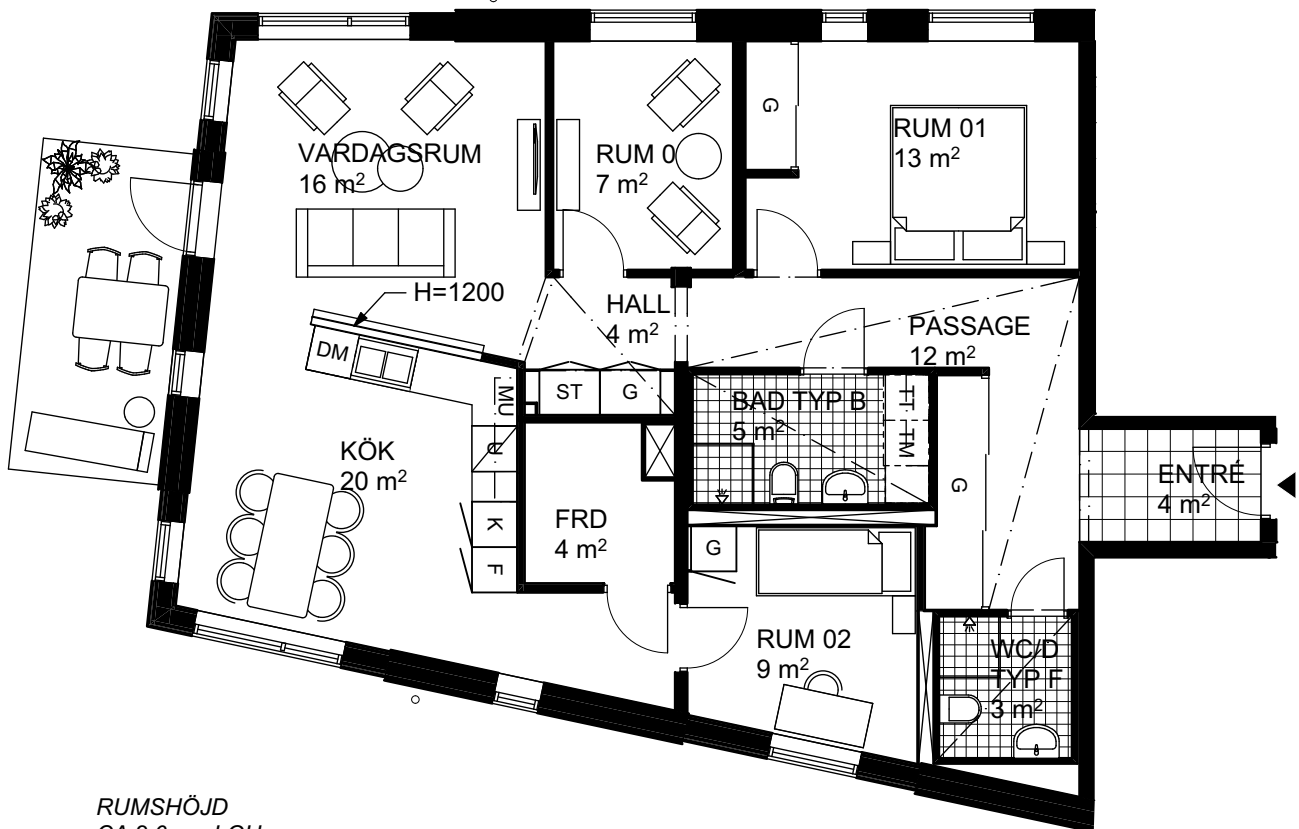

BOFAKTABLAD

HSB Skåne
Brf. Nätet
Lunds Kommun

4 RoK 104 m²

Planlösning - Grundutförande

Plan 2 lgh nr 8, 27

Plan 3 lgh nr 13, 32

Plan 4 lgh nr 18, 37

DATUM: 2019-04-02

TVÄTTMASKIN

GARDEROB

SPISHÄLL/UGN

TORKTUMLARE

RUMSHÖJD
CA 2,6 m - LGH
CA 2,4 m - VID INNERTAK
CA 2,3 m - VÅTRUM

RÄTT TILL ÄNDRINGAR FÖRBEHÅLLES
INKLÄDNADER AV KANALISATION I TAK KAN FÖREKOMMA

YTANGIVELSER INKLUDERAR FAST INREDNING
YTANGIVELSER ÄR PRELIMINÄRA