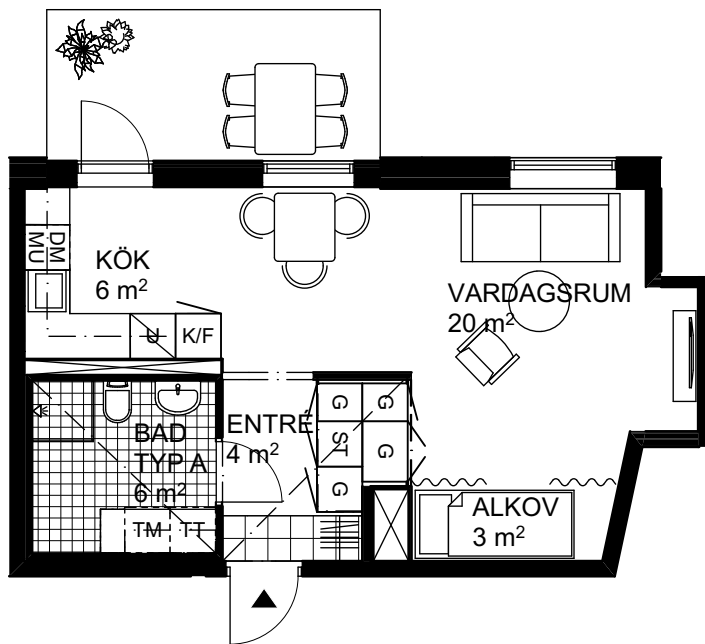

BOFAKTABLAD

HSB Skåne
Brf. Nätet
Lunds Kommun

1 RoK 40 m²

Plan 2 lgh nr 9, 28
Plan 3 lgh nr 14, 33
Plan 4 lgh nr 19, 38

DATUM: 2019-04-02

RUMSHÖJD
CA 2,6 m - LGH
CA 2,4 m - VID INNERTAK
CA 2,3 m - VÅTRUM

FÖRKLARINGAR

	KAPPHYLLA		DISKMASKIN
	GARDEROB		MIKRO
	STÄDSKÅP		TVÄTTMASKIN
	KYL/FRYS		TORKTUMLARE
	SPISHÄLL/UGN		

RÄTT TILL ÄNDRINGAR FÖRBEHÅLLES
INKLÄDNADER AV KANALISATION I TAK KAN FÖREKOMMA

YTANGIVELSER INKLUDERAR FAST INREDNING
YTANGIVELSER ÄR PRELIMINÄRA