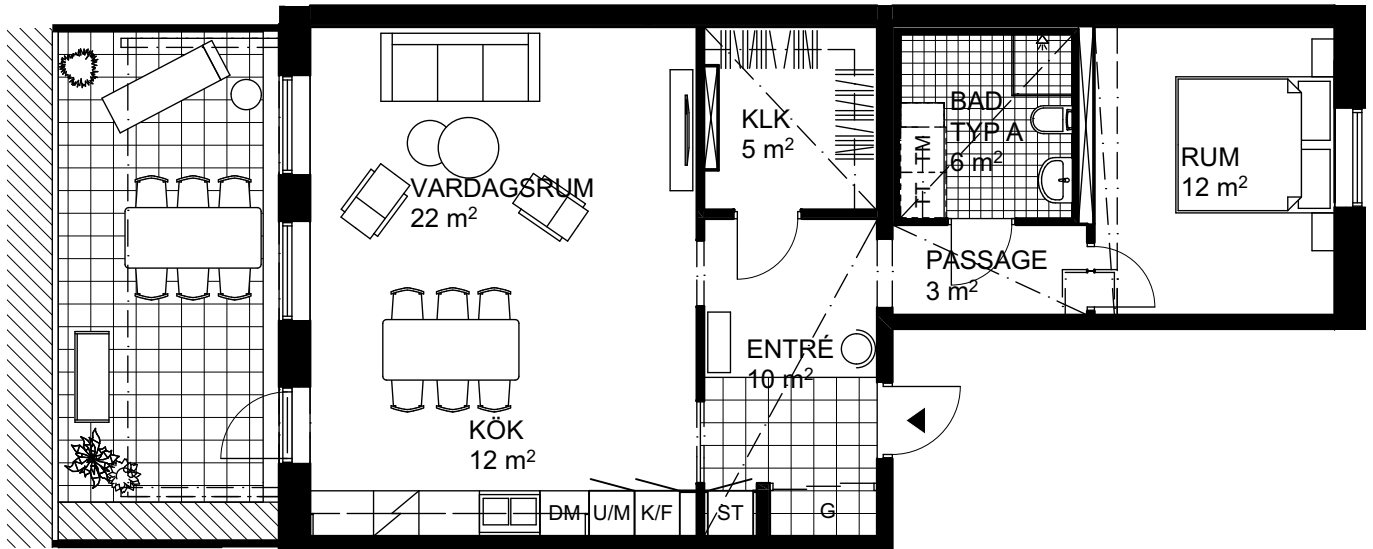

BOFAKTABLAD

HSB Skåne
Brf. Nätet
Lunds Kommun

2 RoK 73 m²

Plan 1 lgh nr 41

DATUM: 2019-04-02

RUMSHÖJD
CA 3,1 m - LGH
CA 2,9 m - VID INNERTAK
CA 2,3 m - VÅTRUM

FÖRKLARINGAR

SKJUTDÖRRS-
GARDEROB